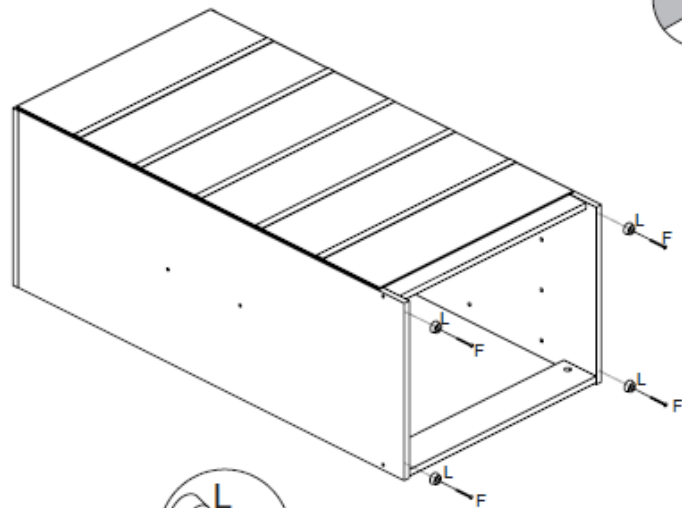

Limpieza

Retire el polvo con una franela seca y luego utilice un paño suave humedecido con agua. No utilizar productos químicos y abrasivos.

Lista de piezas

PARTE Nº	Descripción	QTD	CÓD. BRANCO	CÓD. CINAMOMO	CÓD. CINAMOMO OFF WHITE	CÓD. CINAMOMO CAPPUCINO
1	COSTA 450X275X3	3	25303	25303	25303	25303
2	FRENTE DEL CAJÓN 443X164X12	5	35032	34934	34933	34935
3	FONDO DEL CAJÓN 426X336X3	5	34856	34857	34857	34857
4	LADO DERECHO 898X337X12	1	28246	30518	30518	30518
5	LADO IZQUIERDO 898X337X12	1	28247	30516	30516	30516
6	LADO DEL CAJÓN 330X90X12	10	31351	33642	33642	33642
7	PIE DELANTERO 435X75X12	1	28255	30515	30515	30515
8	PIE TRASERO 435X50X12	2	25474	25474	25474	25474
9	BASE 461X337X12	1	28260	30517	30517	30517
10	CAJÓN TRASERO 403X75X12	5	28730	28730	28730	28730

Lista de hardware

2

3

4

x4

5

6

21x

7

4x

8 Mire atentamente las imágenes a continuación para el montaje cajón correcto.

Atención

Para que el cajón funcione correctamente muy importante para fijar el fondo del cajón 09 está correctamente cuadrado del cajón como se muestra en la imagen de abajo