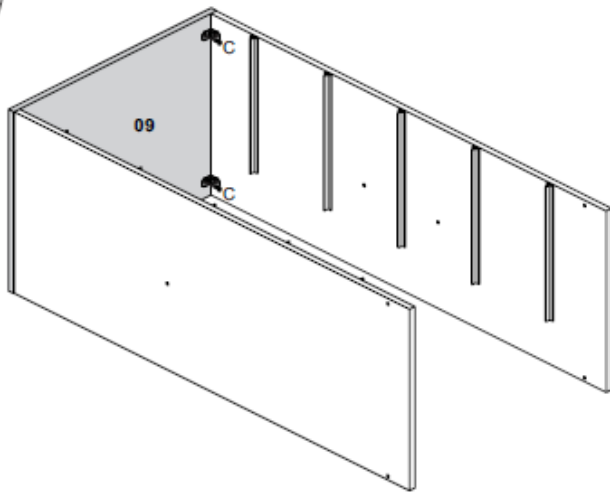

Limpieza

Retire el polvo con una franela seca y luego utilice un paño suave humedecido con agua. No utilizar productos químicos y abrasivos.

Lista de piezas

PARTE Nº	Descripción	QTD	CÓD. BRANCO	CÓD. CINAMOMO	CÓD. CINAMOMO OFF WHITE	CÓD. CINAMOMO CAPPUCINO
1	COSTA 450X275X3	3	25303	25303	25303	25303
2	FRENTE DEL CAJÓN 443X164X12	5	35032	34934	34933	34935
3	FONDO DEL CAJÓN 426X336X3	5	34856	34857	34857	34857
4	LADO DERECHO 898X337X12	1	28246	30518	30518	30518
5	LADO IZQUIERDO 898X337X12	1	28247	30516	30516	30516
6	LADO DEL CAJÓN 330X90X12	10	31351	33642	33642	33642
7	PIE DELANTERO 435X75X12	1	28255	30515	30515	30515
8	PIE TRASERO 435X50X12	2	25474	25474	25474	25474
9	BASE 461X337X12	1	28260	30517	30517	30517
10	CAJÓN TRASERO 403X75X12	5	28730	28730	28730	28730

Lista de hardware

2

3

4

x4

5

6

21x

7

4x

8 Mire atentamente las imágenes a continuación para el montaje cajón correcto.

Atención

Para que el cajón funcione correctamente muy importante para fijar el fondo del cajón 09 está correctamente cuadrado del cajón como se muestra en la imagen de abajo