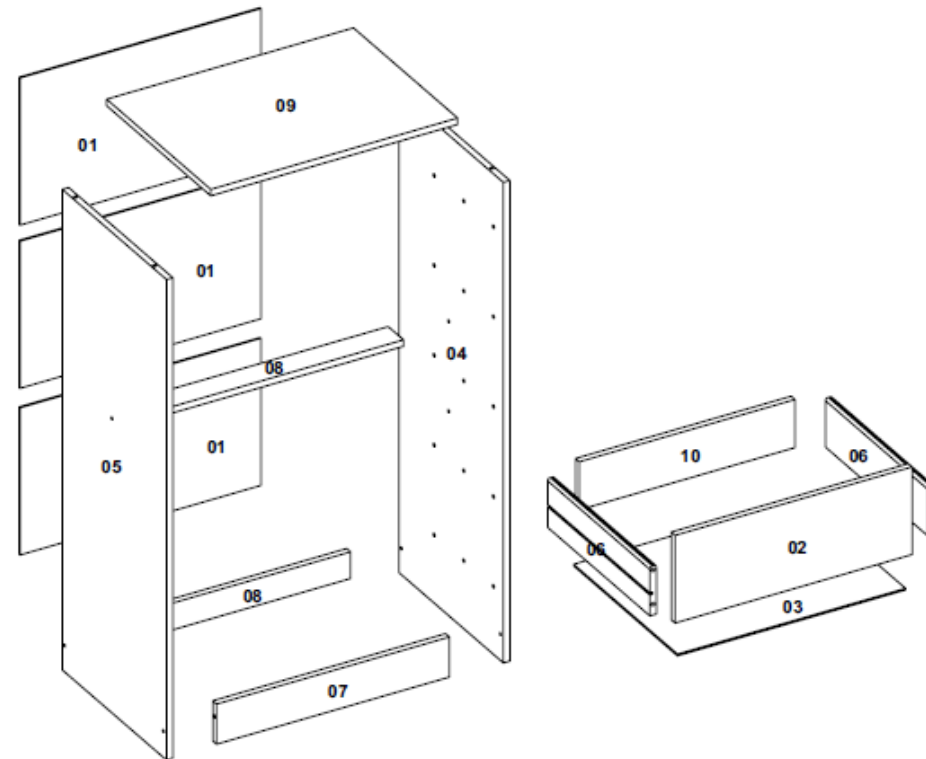

MANUAL CÓMODA CO5

Informaciones útiles

Se recomienda leer todas las instrucciones de montaje y control de las piezas y componentes antes de comenzar a ensamblar el producto. El producto debe montarse sobre una superficie limpia y plana. Recomendamos utilizar el embalaje del producto para cubrir el suelo para evitar dañar el producto. Durante el montaje evitar golpes y contacto con objetos punzantes. respetar las cargas máximas soportadas sobre el producto.

Limpieza

Retire el polvo con una franela seca y luego utilice un paño suave humedecido con agua. No utilizar productos químicos y abrasivos.

Lista de piezas

PARTE Nº	Descripción	QTD	CÓD. BRANCO	CÓD. CINAMOMO	CÓD. CINAMOMO OFF WHITE	CÓD. CINAMOMO CAPPUCINO
1	COSTA 450X275X3	3	25303	25303	25303	25303
2	FRENTE DEL CAJÓN 443X164X12	5	35032	34934	34933	34935
3	FONDO DEL CAJÓN 426X336X3	5	34856	34857	34857	34857
4	LADO DERECHO 898X337X12	1	28246	30518	30518	30518
5	LADO IZQUIERDO 898X337X12	1	28247	30516	30516	30516
6	LADO DEL CAJÓN 330X90X12	10	31351	33642	33642	33642
7	PIE DELANTERO 435X75X12	1	28255	30515	30515	30515
8	PIE TRASERO 435X50X12	2	25474	25474	25474	25474
9	BASE 461X337X12	1	28260	30517	30517	30517
10	CAJÓN TRASERO 403X75X12	5	28730	28730	28730	28730

7

4x

8 Mire atentamente las imágenes a continuación para el montaje cajón correcto.

Atención

Para que el cajón funcione correctamente muy importante para fijar el fondo del cajón 09 está correctamente cuadrado del cajón como se muestra en la imagen de abajo