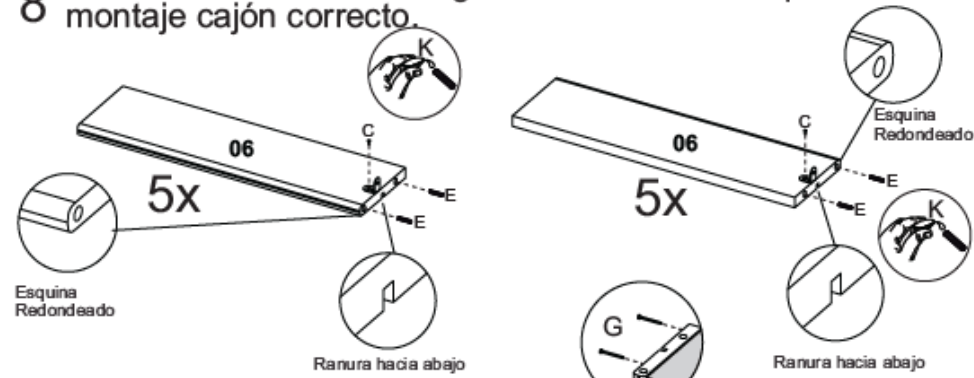

Limpieza

Retire el polvo con una franela seca y luego utilice un paño suave humedecido con agua. No utilizar productos químicos y abrasivos.

Lista de piezas

PARTE Nº	Descripción	QTD	CÓD. BRANCO	CÓD. CINAMOMO	CÓD. CINAMOMO OFF WHITE	CÓD. CINAMOMO CAPPUCINO
1	COSTA 450X275X3	3	25303	25303	25303	25303
2	FRENTE DEL CAJÓN 443X164X12	5	35032	34934	34933	34935
3	FONDO DEL CAJÓN 426X336X3	5	34856	34857	34857	34857
4	LADO DERECHO 898X337X12	1	28246	30518	30518	30518
5	LADO IZQUIERDO 898X337X12	1	28247	30516	30516	30516
6	LADO DEL CAJÓN 330X90X12	10	31351	33642	33642	33642
7	PIE DELANTERO 435X75X12	1	28255	30515	30515	30515
8	PIE TRASERO 435X50X12	2	25474	25474	25474	25474
9	BASE 461X337X12	1	28260	30517	30517	30517
10	CAJÓN TRASERO 403X75X12	5	28730	28730	28730	28730

Lista de hardware

2

3

4

x4

5

6

21x

7

4x

8 Mire atentamente las imágenes a continuación para el montaje cajón correcto.

Atención

Para que el cajón funcione correctamente muy importante para fijar el fondo del cajón 09 está correctamente cuadrado del cajón como se muestra en la imagen de abajo