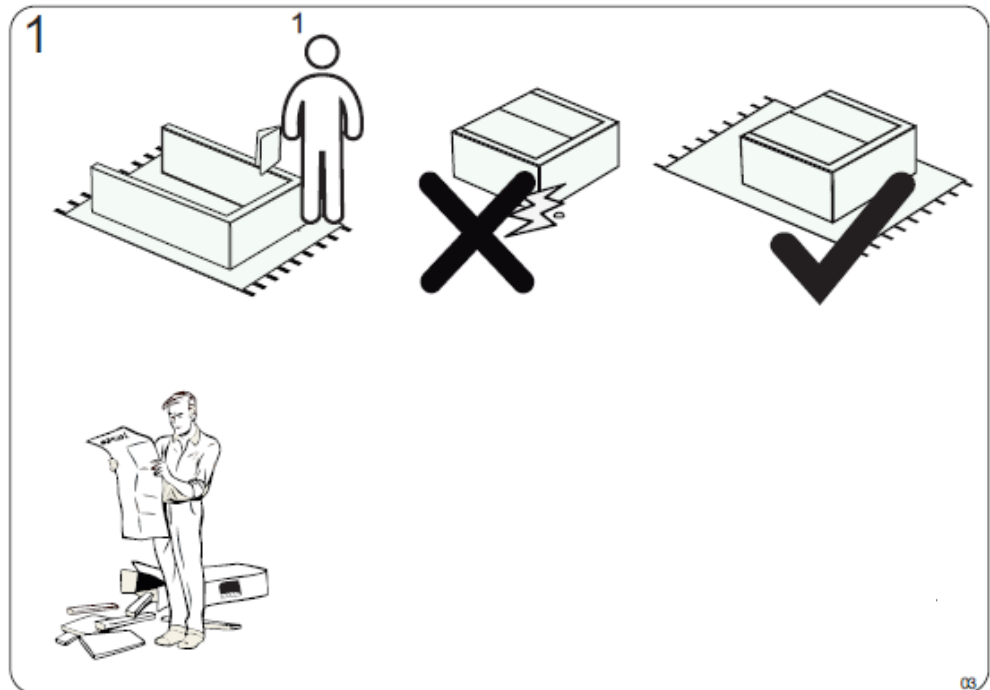

Lista de hardware