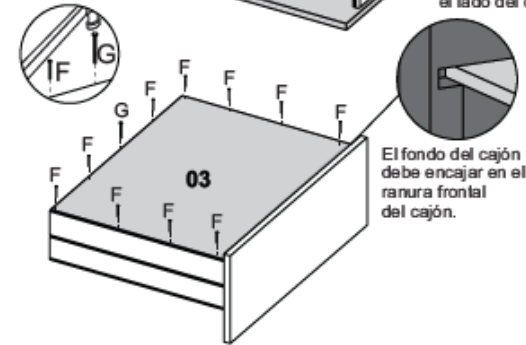

Limpieza

Retire el polvo con una franela seca y luego utilice un paño suave humedecido con agua. No utilizar productos químicos y abrasivos.

Lista de piezas

PARTE Nº	Descripción	QTD	CÓD. BRANCO	CÓD. CINAMOMO	CÓD. CINAMOMO OFF WHITE	CÓD. CINAMOMO CAPPUCINO
1	COSTA 450X275X3	3	25303	25303	25303	25303
2	FRENTE DEL CAJÓN 443X164X12	5	35032	34934	34933	34935
3	FONDO DEL CAJÓN 426X336X3	5	34856	34857	34857	34857
4	LADO DERECHO 898X337X12	1	28246	30518	30518	30518
5	LADO IZQUIERDO 898X337X12	1	28247	30516	30516	30516
6	LADO DEL CAJÓN 330X90X12	10	31351	33642	33642	33642
7	PIE DELANTERO 435X75X12	1	28255	30515	30515	30515
8	PIE TRASERO 435X50X12	2	25474	25474	25474	25474
9	BASE 461X337X12	1	28260	30517	30517	30517
10	CAJÓN TRASERO 403X75X12	5	28730	28730	28730	28730

Lista de hardware

2

3

4

x4

5

6

21x

7

4x

8 Mire atentamente las imágenes a continuación para el montaje cajón correcto.

Atención

Para que el cajón funcione correctamente muy importante para fijar el fondo del cajón 09 está correctamente cuadrado del cajón como se muestra en la imagen de abajo