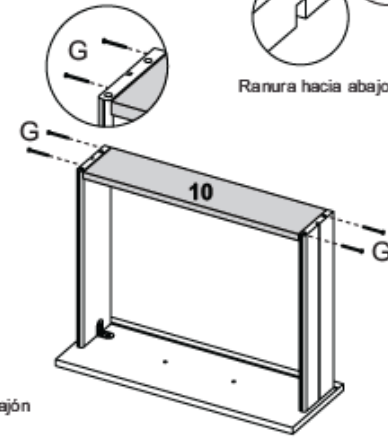

Limpieza

Retire el polvo con una franela seca y luego utilice un paño suave humedecido con agua. No utilizar productos químicos y abrasivos.

Lista de piezas

PARTE Nº	Descripción	QTD	CÓD. BRANCO	CÓD. CINAMOMO	CÓD. CINAMOMO OFF WHITE	CÓD. CINAMOMO CAPPUCINO
1	COSTA 450X275X3	3	25303	25303	25303	25303
2	FRENTE DEL CAJÓN 443X164X12	5	35032	34934	34933	34935
3	FONDO DEL CAJÓN 426X336X3	5	34856	34857	34857	34857
4	LADO DERECHO 898X337X12	1	28246	30518	30518	30518
5	LADO IZQUIERDO 898X337X12	1	28247	30516	30516	30516
6	LADO DEL CAJÓN 330X90X12	10	31351	33642	33642	33642
7	PIE DELANTERO 435X75X12	1	28255	30515	30515	30515
8	PIE TRASERO 435X50X12	2	25474	25474	25474	25474
9	BASE 461X337X12	1	28260	30517	30517	30517
10	CAJÓN TRASERO 403X75X12	5	28730	28730	28730	28730

Lista de hardware

2

3

4

x4

5

6

21x

7

4x

8 Mire atentamente las imágenes a continuación para el montaje cajón correcto.

Atención

Para que el cajón funcione correctamente muy importante para fijar el fondo del cajón 09 está correctamente cuadrado del cajón como se muestra en la imagen de abajo