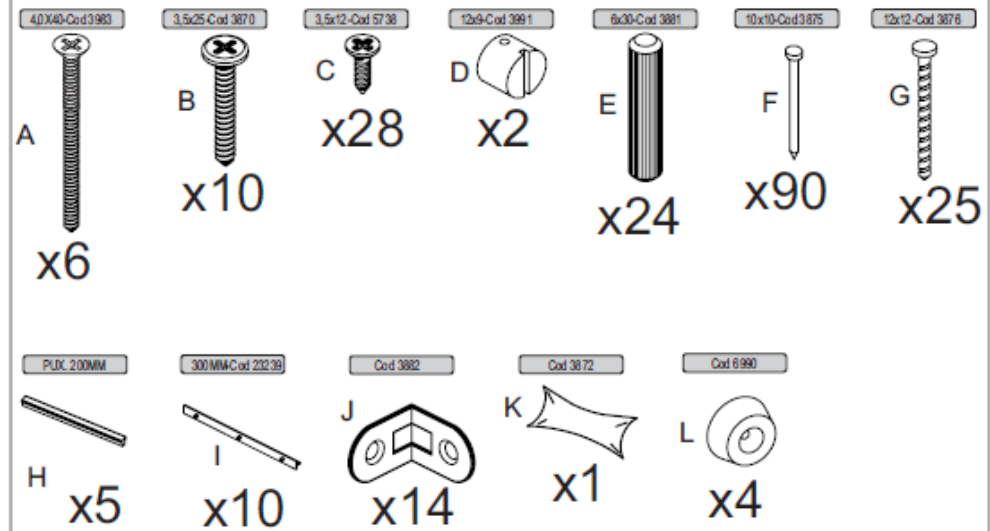

MANUAL CÓMODA CO5

Informaciones útiles

Se recomienda leer todas las instrucciones de montaje y control de las piezas y componentes antes de comenzar a ensamblar el producto. El producto debe montarse sobre una superficie limpia y plana. Recomendamos utilizar el embalaje del producto para cubrir el suelo para evitar dañar el producto. Durante el montaje evitar golpes y contacto con objetos punzantes. respetar las cargas máximas soportadas sobre el producto.

Limpieza

Retire el polvo con una franela seca y luego utilice un paño suave humedecido con agua. No utilizar productos químicos y abrasivos.

Lista de piezas

PARTE Nº	Descripción	QTD	CÓD. BRANCO	CÓD. CINAMOMO	CÓD. CINAMOMO OFF WHITE	CÓD. CINAMOMO CAPPUCINO
1	COSTA 450X275X3	3	25303	25303	25303	25303
2	FRENTE DEL CAJÓN 443X164X12	5	35032	34934	34933	34935
3	FONDO DEL CAJÓN 426X336X3	5	34856	34857	34857	34857
4	LADO DERECHO 898X337X12	1	28246	30518	30518	30518
5	LADO IZQUIERDO 898X337X12	1	28247	30516	30516	30516
6	LADO DEL CAJÓN 330X90X12	10	31351	33642	33642	33642
7	PIE DELANTERO 435X75X12	1	28255	30515	30515	30515
8	PIE TRASERO 435X50X12	2	25474	25474	25474	25474
9	BASE 461X337X12	1	28260	30517	30517	30517
10	CAJÓN TRASERO 403X75X12	5	28730	28730	28730	28730

Lista de hardware

2

3

4

x4

5

6

21x