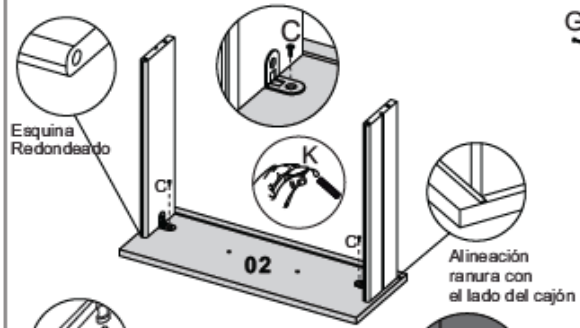

Limpieza

Retire el polvo con una franela seca y luego utilice un paño suave humedecido con agua. No utilizar productos químicos y abrasivos.

Lista de piezas

PARTE Nº	Descripción	QTD	CÓD. BRANCO	CÓD. CINAMOMO	CÓD. CINAMOMO OFF WHITE	CÓD. CINAMOMO CAPPUCINO
1	COSTA 450X275X3	3	25303	25303	25303	25303
2	FRENTE DEL CAJÓN 443X164X12	5	35032	34934	34933	34935
3	FONDO DEL CAJÓN 426X336X3	5	34856	34857	34857	34857
4	LADO DERECHO 898X337X12	1	28246	30518	30518	30518
5	LADO IZQUIERDO 898X337X12	1	28247	30516	30516	30516
6	LADO DEL CAJÓN 330X90X12	10	31351	33642	33642	33642
7	PIE DELANTERO 435X75X12	1	28255	30515	30515	30515
8	PIE TRASERO 435X50X12	2	25474	25474	25474	25474
9	BASE 461X337X12	1	28260	30517	30517	30517
10	CAJÓN TRASERO 403X75X12	5	28730	28730	28730	28730

Lista de hardware

2

3

4

x4

5

6

21x

7

4x

8 Mire atentamente las imágenes a continuación para el montaje cajón correcto.

Atención

Para que el cajón funcione correctamente muy importante para fijar el fondo del cajón 09 está correctamente cuadrado del cajón como se muestra en la imagen de abajo