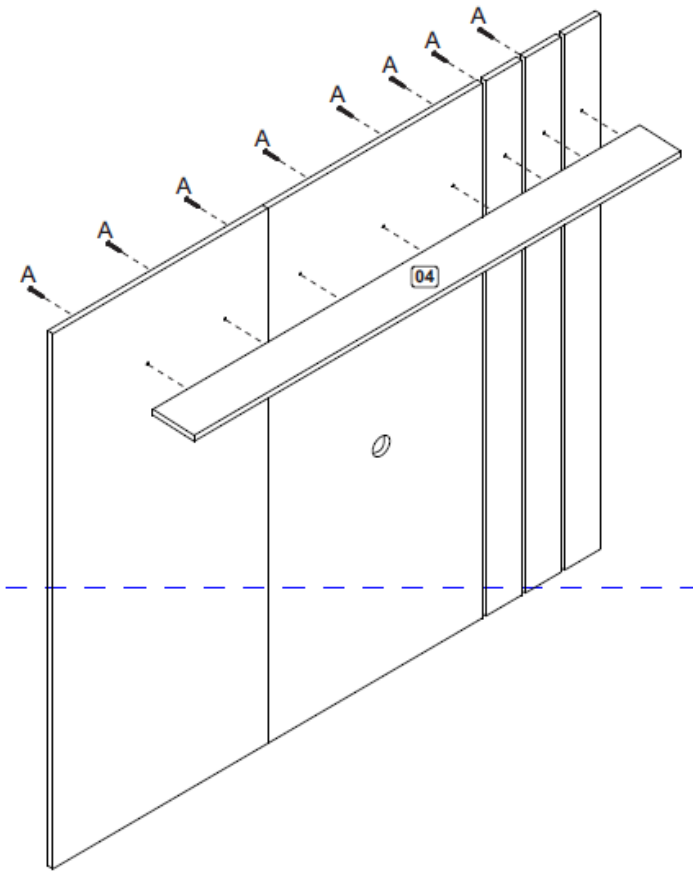

Relação de peças/ Relación de las piezas/Parts list

Nº	Descrição/Descripción/Description	Medidas mm Medidas mm Measures mm	Qtde Cant Qty
01	Painel esquerdo/Panel izquierdo/Left panel	1360x600x15	01
02	Painel direito/Panel derecho/Right panel	1360x600x15	01
03	Painel/Panel/Panel	1360x100x15	02
04	Base/Base/Base	1360x120x15	01
05	Travessa/Travessaño/Traverse	1400x60x15	03
06	Painel /Panel/Panel	1360x100x15	01

Hammer
Martelo
Martillo

Drill machine
Furadeira
Taladro

1

Observar distância
entre os painéis
Observar la distancia
entre los paneles
Observe the distance
between the panels

2

3