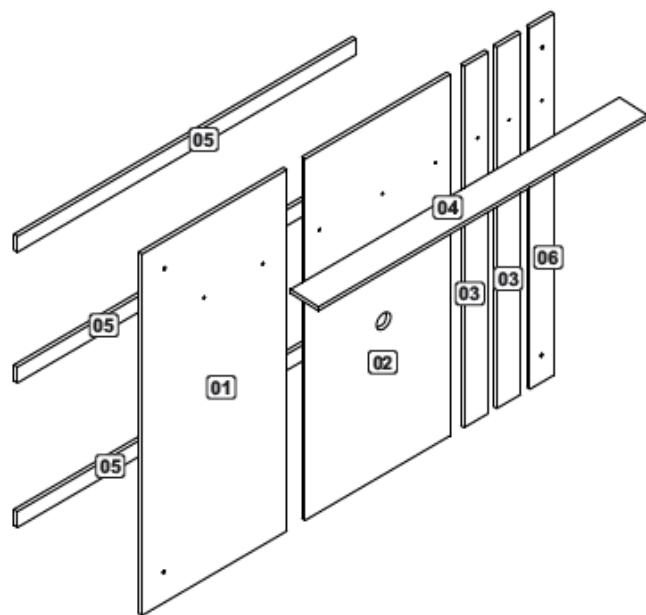

MANUAL DE ARMADO P660GR

P660 - PAINEL GALLA
P660 - PANEL GALLA

Peças/Piezas/Parts

Ferragens/Herrajes/Hardware

A		Parafuso chato Tomillo de cabeza plana Flat head screw 4,0x40	08
B		Parafuso chato Tomillo de cabeza plana Flat head screw 4,0x25	27
C		Bucha 8mm Cofinete 8mm Wall plug 8mm	04
D		Passa fio Passe hilo Wire Pass	01
E		Parafuso chato Tomillo de cabeza plana Flat head screw 5,0x60	04
F		Tapa furo Tapa agujero Hole cover	04

Relação de peças/ Relación de las piezas/Parts list

Nº	Descrição/Descripción/Description	Medidas mm Medidas mm Measures mm	Qtde Cant Qty
01	Painel esquerdo/Panel izquierdo/Left panel	1360x600x15	01
02	Painel direito/Panel derecho/Right panel	1360x600x15	01
03	Painel/Panel/Panel	1360x100x15	02
04	Base/Base/Base	1360x120x15	01
05	Travessa/Travessaño/Traverse	1400x60x15	03
06	Painel /Panel/Panel	1360x100x15	01