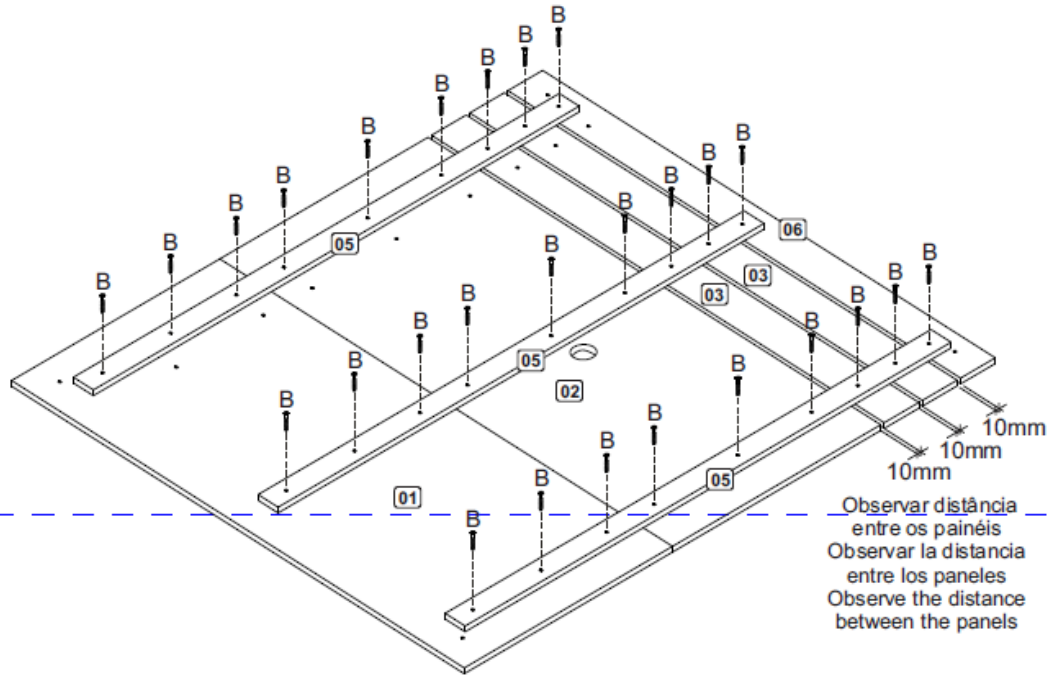

Relação de peças/ Relación de las piezas/Parts list

Nº	Descrição/Descripción/Description	Medidas mm Medidas mm Measures mm	Qtde Cant Qty
01	Painel esquerdo/Panel izquierdo/Left panel	1360x600x15	01
02	Painel direito/Panel derecho/Right panel	1360x600x15	01
03	Painel/Panel/Panel	1360x100x15	02
04	Base/Base/Base	1360x120x15	01
05	Travessa/Travessaño/Traverse	1400x60x15	03
06	Painel /Panel/Panel	1360x100x15	01

Hammer
Martelo
Martillo

Drill machine
Furadeira
Taladro

1

Observar distância
entre os painéis
Observar la distancia
entre los paneles
Observe the distance
between the panels

2

3