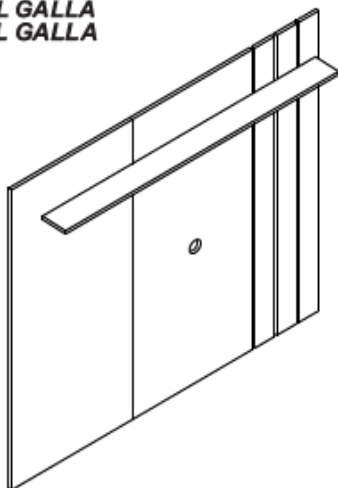

MANUAL DE ARMADO P660GR

P660 - PAINEL GALLA
P660 - PANEL GALLA

Peças/Piezas/Parts

Ferragens/Herrajes/Hardware

A		Parafuso chato Tomillo de cabeza plana Flat head screw 4,0x40	08
B		Parafuso chato Tomillo de cabeza plana Flat head screw 4,0x25	27
C		Bucha 8mm Cofinete 8mm Wall plug 8mm	04
D		Passa fio Passe hilo Wire Pass	01
E		Parafuso chato Tomillo de cabeza plana Flat head screw 5,0x60	04
F		Tapa furo Tapa agujero Hole cover	04

Relação de peças/ Relación de las piezas/Parts list

Nº	Descrição/Descripción/Description	Medidas mm Medidas mm Measures mm	Qtde Cant Qty
01	Painel esquerdo/Panel izquierdo/Left panel	1360x600x15	01
02	Painel direito/Panel derecho/Right panel	1360x600x15	01
03	Painel/Panel/Panel	1360x100x15	02
04	Base/Base/Base	1360x120x15	01
05	Travessa/Travessaño/Traverse	1400x60x15	03
06	Painel /Panel/Panel	1360x100x15	01