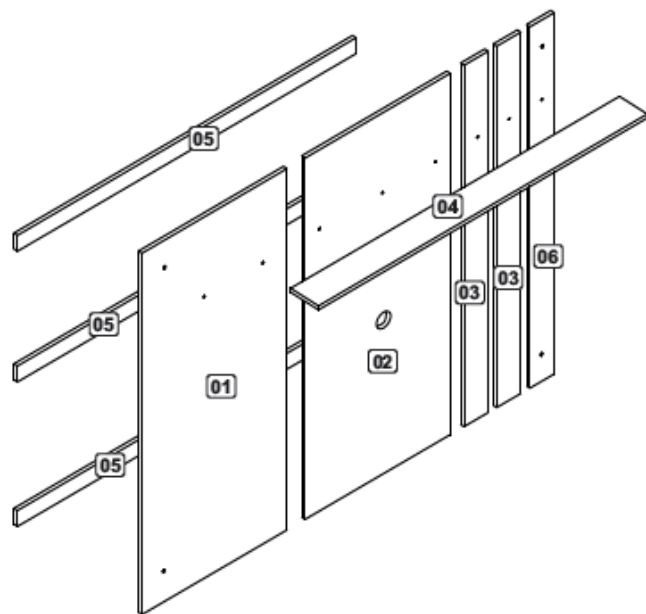

MANUAL DE ARMADO R136-P660GR

P660 - PAINEL GALLA
P660 - PANEL GALLA

Peças/Piezas/Parts

Ferragens/Herrajes/Hardware

A		Parafuso chato Tomillo de cabeza plana Flat head screw 4,0x40	08
B		Parafuso chato Tomillo de cabeza plana Flat head screw 4,0x25	27
C		Bucha 8mm Cofinete 8mm Wall plug 8mm	04
D		Passa fio Passa hilo Wire Pass	01
E		Parafuso chato Tomillo de cabeza plana Flat head screw 5,0x60	04
F		Tapa furo Tapa agujero Hole cover	04

Relação de peças/ Relación de las piezas/Parts list

Nº	Descrição/Descripción/Description	Medidas mm Medidas mm Measures mm	Qtde Cant Qty
01	Painel esquerdo/Panel izquierdo/Left panel	1360x600x15	01
02	Painel direito/Panel derecho/Right panel	1360x600x15	01
03	Painel/Panel/Panel	1360x100x15	02
04	Base/Base/Base	1360x120x15	01
05	Travessa/Travessaño/Traverse	1400x60x15	03
06	Painel /Panel/Panel	1360x100x15	01

Relação de peças/ Relación de las piezas/Parts list

Nº	Descrição/Descripción/Description	Medidas mm Medidas mm Measures mm	Qtde Cant Qty
01	Lateral direita/Lateral derecha/Right side	360x360x15	01
02	Lateral esquerda/Lateral izquierda/Left side	360x360x15	01
03	Base superior/Base superior/Upper base	1360x360x15	01
04	Base inferior/Base inferior/Lower base	1360x360x15	01
05	Porta basculante/Puerta/Door	670x370x15	01
06	Costa/Fondo/Back panel	1354x380x3	01
07	Prateleira fixa/Estante fija/Fixed shelf	360x360x15	01
08	Acabamento/Detalle/Detail	172x18x18	01
09	Divisão/Divisoria/Division	360x360x15	01