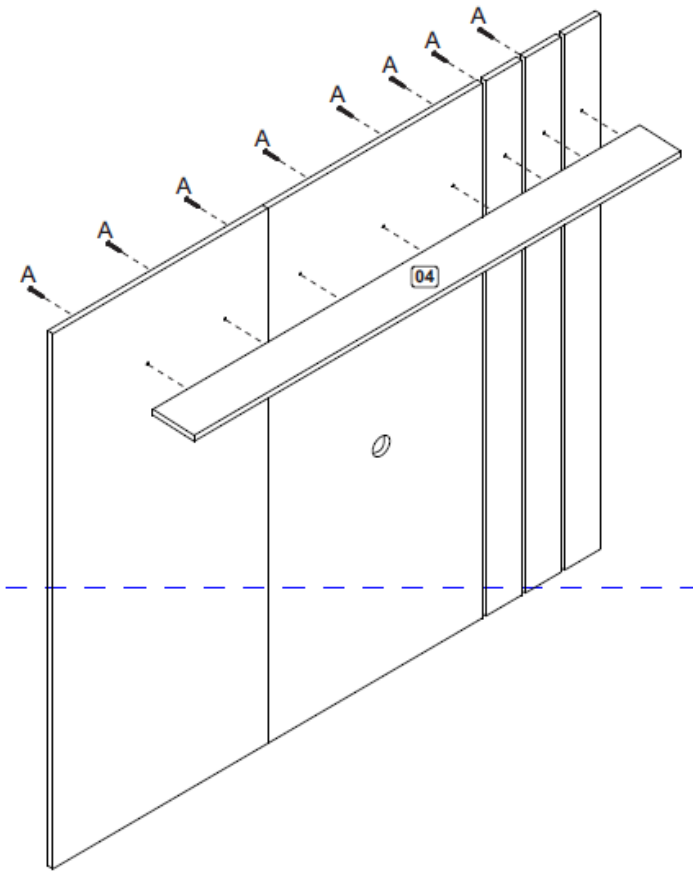

Hammer
Martelo
Martillo

Drill machine
Furadeira
Taladro

1

Observar distância
entre os painéis
Observar la distancia
entre los paneles
Observe the distance
between the panels

2

3

R136 - RACK TV 60 TOM 136 CM
 R136 - RACK TV 60 TOM 136 CM
 R136 - TV RACK 60 TOM 136 CM

Relação de peças/ Relación de las piezas/Parts list

Nº	Descrição/Descripción/Description	Medidas mm Medidas mm Measures mm	Qtde Cant Qty
01	Lateral direita/Lateral derecha/Right side	360x360x15	01
02	Lateral esquerda/Lateral izquierda/Left side	360x360x15	01
03	Base superior/Base superior/Upper base	1360x360x15	01
04	Base inferior/Base inferior/Lower base	1360x360x15	01
05	Porta basculante/Puerta/Door	670x370x15	01
06	Costa/Fondo/Back panel	1354x380x3	01
07	Prateleira fixa/Estante fija/Fixed shelf	360x360x15	01
08	Acabamento/Detalle/Detail	172x18x18	01
09	Divisão/Divisoria/Division	360x360x15	01