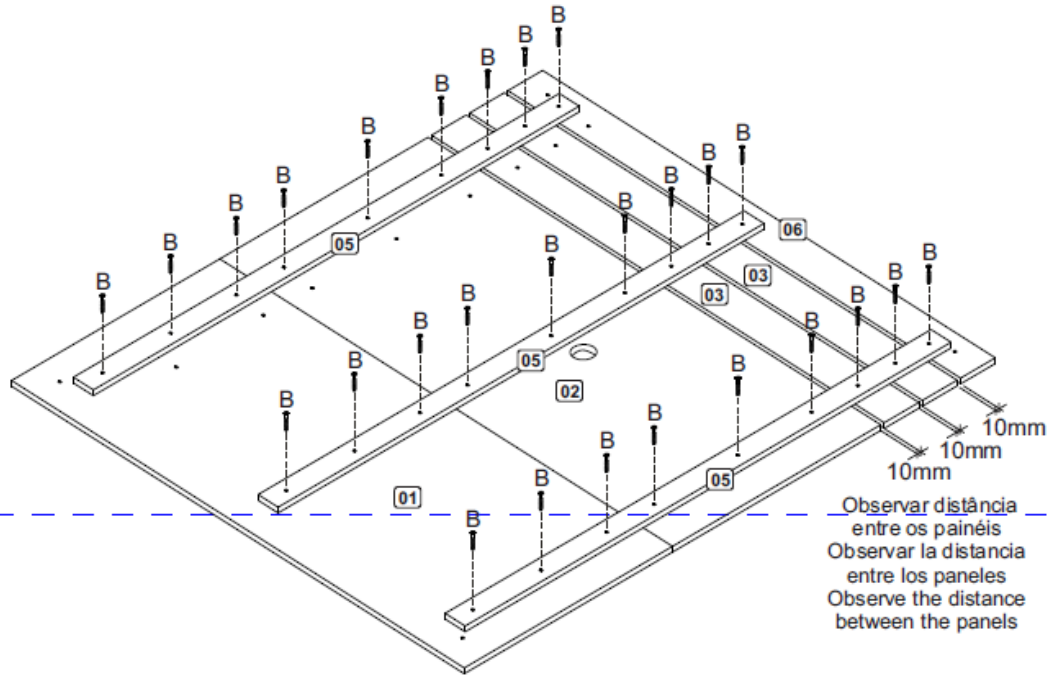

Relação de peças/ Relación de las piezas/Parts list

Nº	Descrição/Descripción/Description	Medidas mm Medidas mm Measures mm	Qtde Cant Qty
01	Painel esquerdo/Panel izquierdo/Left panel	1360x600x15	01
02	Painel direito/Panel derecho/Right panel	1360x600x15	01
03	Painel/Panel/Panel	1360x100x15	02
04	Base/Base/Base	1360x120x15	01
05	Travessa/Travessaño/Traverse	1400x60x15	03
06	Painel /Panel/Panel	1360x100x15	01

Hammer
Martelo
Martillo

Drill machine
Furadeira
Taladro

1

Observar distância
entre os painéis
Observar la distancia
entre los paneles
Observe the distance
between the panels

2

3

R136 - RACK TV 60 TOM 136 CM
 R136 - RACK TV 60 TOM 136 CM
 R136 - TV RACK 60 TOM 136 CM