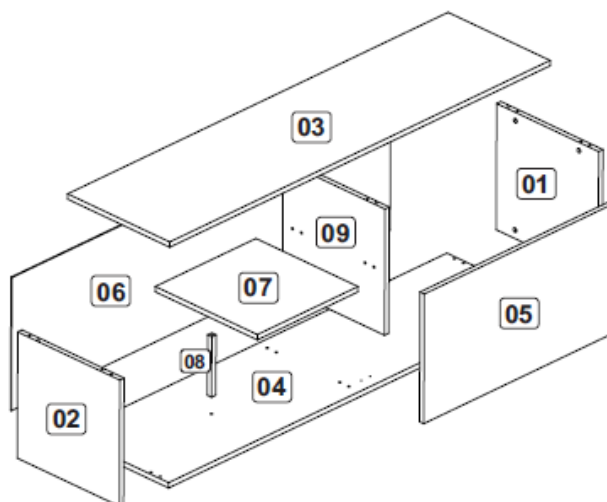

Ferragens/Herrajes/Hardware

A		Cavilha Clavija Dowel 6x30	16
B		Parafuso minifix Tomillo minifix Minifix screw	14
C		Tambor minifix Cojinete minifix Minifix nut	14
D		Parafuso chato Tomillo de cabeza plana Flat head screw 3,5x14	12
E		Parafuso flang. Tomillo de cabeza brida Flat head flanged 4,0x16	16
F		Prego Clavo Nail 10x10	50
G		Parafuso chato Tomillo de cabeza plana Flat head screw 3,5x25	02
H		Parafuso chato Tomillo de cabeza plana Flat head screw 4,0x40	01
I		Puxador Tirador Handle	01
J		Cola Pegamento Glue	01
K		Dobradiça com calço Bisagra con calzo Hinge with shim	02
L		Tapa furo adesivo Tapones adhesivo Bore patch adhesive	12
M		Articulador	01
N		Pé Pata Foot	04

Relação de peças/ Relación de las piezas/Parts list

Nº	Descrição/Descripción/Description	Medidas mm Medidas mm Measures mm	Qtde Cant Qty
01	Lateral direita/Lateral derecha/Right side	360x360x15	01
02	Lateral esquerda/Lateral izquierda/Left side	360x360x15	01
03	Base superior/Base superior/Upper base	1360x360x15	01
04	Base inferior/Base inferior/Lower base	1360x360x15	01
05	Porta basculante/Puerta/Door	670x370x15	01
06	Costa/Fondo/Back panel	1354x380x3	01
07	Prateleira fixa/Estante fija/Fixed shelf	360x360x15	01
08	Acabamento/Detalle/Detail	172x18x18	01
09	Divisão/Divisoria/Division	360x360x15	01

VOCÊ VAI PRECISAR DE / USTED NECESITARÁ / YOU WILL NEED

Ferramentas não fornecidas / Herramientas no incluidas / Tools not supplied

Chave Phillips
Destornillador cruz
Screwdriver Phillips

Trena
Cinta de medición
Measuring tape

Martelo
Martillo
Hammer

Furadeira
Taladro
Drill machine