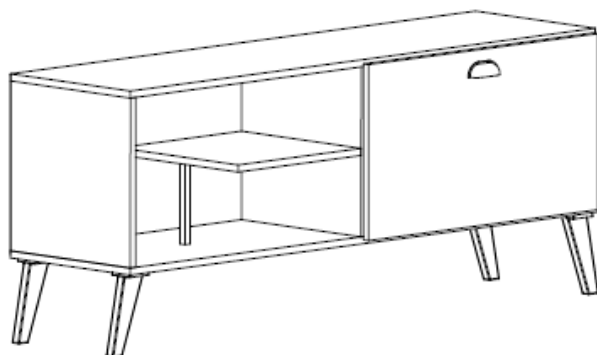

R136 - RACK TV 60 TOM 136 CM
R136 - RACK TV 60 TOM 136 CM
R136 - TV RACK 60 TOM 136 CM

Peças/Piezas/Parts