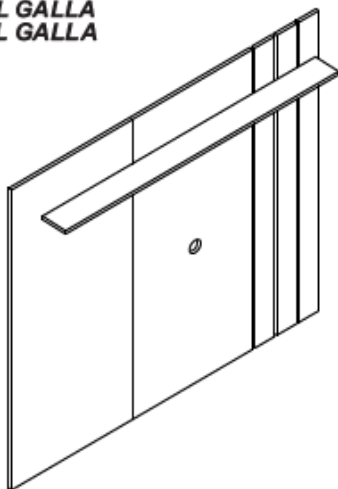

MANUAL DE ARMADO R136-P660GR

P660 - PAINEL GALLA
P660 - PANEL GALLA

Peças/Piezas/Parts

Ferragens/Herrajes/Hardware

A		Parafuso chato Tomillo de cabeza plana Flat head screw 4,0x40	08
B		Parafuso chato Tomillo de cabeza plana Flat head screw 4,0x25	27
C		Bucha 8mm Cofinete 8mm Wall plug 8mm	04
D		Passa fio Passa hilo Wire Pass	01
E		Parafuso chato Tomillo de cabeza plana Flat head screw 5,0x60	04
F		Tapa furo Tapa agujero Hole cover	04

Relação de peças/ Relación de las piezas/Parts list

Nº	Descrição/Descripción/Description	Medidas mm Medidas mm Measures mm	Qtde Cant Qty
01	Painel esquerdo/Panel izquierdo/Left panel	1360x600x15	01
02	Painel direito/Panel derecho/Right panel	1360x600x15	01
03	Painel/Panel/Panel	1360x100x15	02
04	Base/Base/Base	1360x120x15	01
05	Travessa/Travessaño/Traverse	1400x60x15	03
06	Painel /Panel/Panel	1360x100x15	01