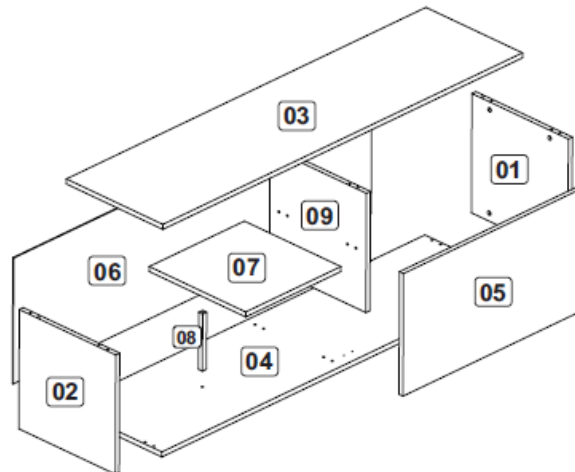

Peças/Piezas/Parts

Ferragens/Herrajes/Hardware

A		Cavilha Clavija Dowel 6x30	16
B		Parafuso minifix Tomillo minifix Minifix screw	14
C		Tambor minifix Cojinete minifix Minifix nut	14
D		Parafuso chato Tomillo de cabeza plana Flat head screw 3,5x14	12
E		Parafuso flang. Tomillo de cabeza bridad Flat head flanged 4,0x16	16
F		Prego Clavo Nail 10x10	50
G		Parafuso chato Tomillo de cabeça plana Flat head screw 3,5x25	02
H		Parafuso chato Tomillo de cabeça plana Flat head screw 4,0x40	01
I		Puxador Tirador Handle	01
J		Cola Pegamento Glue	01
K		Dobradiça com calço Bisagra con calzo Hinge with shim	02
L		Tapa furo adesivo Tapones adhesivo Bore patch adhesive	12
M		Articulador	01
N		Pé Pata Foot	04

Relação de peças/ Relación de las piezas/Parts list

Nº	Descrição/Descripción/Description	Medidas mm Medidas mm Measures mm	Qtde Cant Qty
01	Lateral direita/Lateral derecha/Right side	360x360x15	01
02	Lateral esquerda/Lateral izquierda/Left side	360x360x15	01
03	Base superior/Base superior/Upper base	1360x360x15	01
04	Base inferior/Base inferior/Lower base	1360x360x15	01
05	Porta basculante/Puerta/Door	670x370x15	01
06	Costa/Fondo/Back panel	1354x380x3	01
07	Prateleira fixa/Estante fija/Fixed shelf	360x360x15	01
08	Acabamento/Detalle/Detail	172x18x18	01
09	Divisão/Divisoria/Division	360x360x15	01

VOCÊ VAI PRECISAR DE / USTED NECESITARÁ / YOU WILL NEED

Ferramentas não fornecidas / Herramientas no incluidas / Tools not supplied

Chave Phillips
Destornillador cruz
Screwdriver Phillips

Trena
Cinta de medición
Measuring tape

Martelo
Martillo
Hammer

Furadeira
Taladro
Drill machine