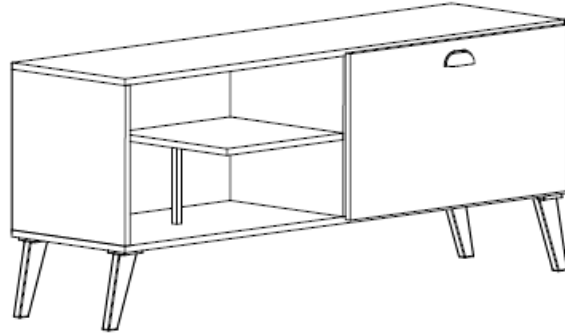

# MANUAL DE ARMADO RACK R136GR

R136 - RACK TV 60 TOM 136 CM  
 R136 - RACK TV 60 TOM 136 CM  
 R136 - TV RACK 60 TOM 136 CM

## Relação de peças/ Relación de las piezas/Parts list

Nº	Descrição/Descripción/Description	Medidas mm Medidas mm Measures mm	Qtde Cant Qty
01	Lateral direita/Lateral derecha/Right side	360x360x15	01
02	Lateral esquerda/Lateral izquierda/Left side	360x360x15	01
03	Base superior/Base superior/Upper base	1360x360x15	01
04	Base inferior/Base inferior/Lower base	1360x360x15	01
05	Porta basculante/Puerta/Door	670x370x15	01
06	Costa/Fondo/Back panel	1354x380x3	01
07	Prateleira fixa/Estante fija/Fixed shelf	360x360x15	01
08	Acabamento/Detalle/Detail	172x18x18	01
09	Divisão/Divisoria/Division	360x360x15	01