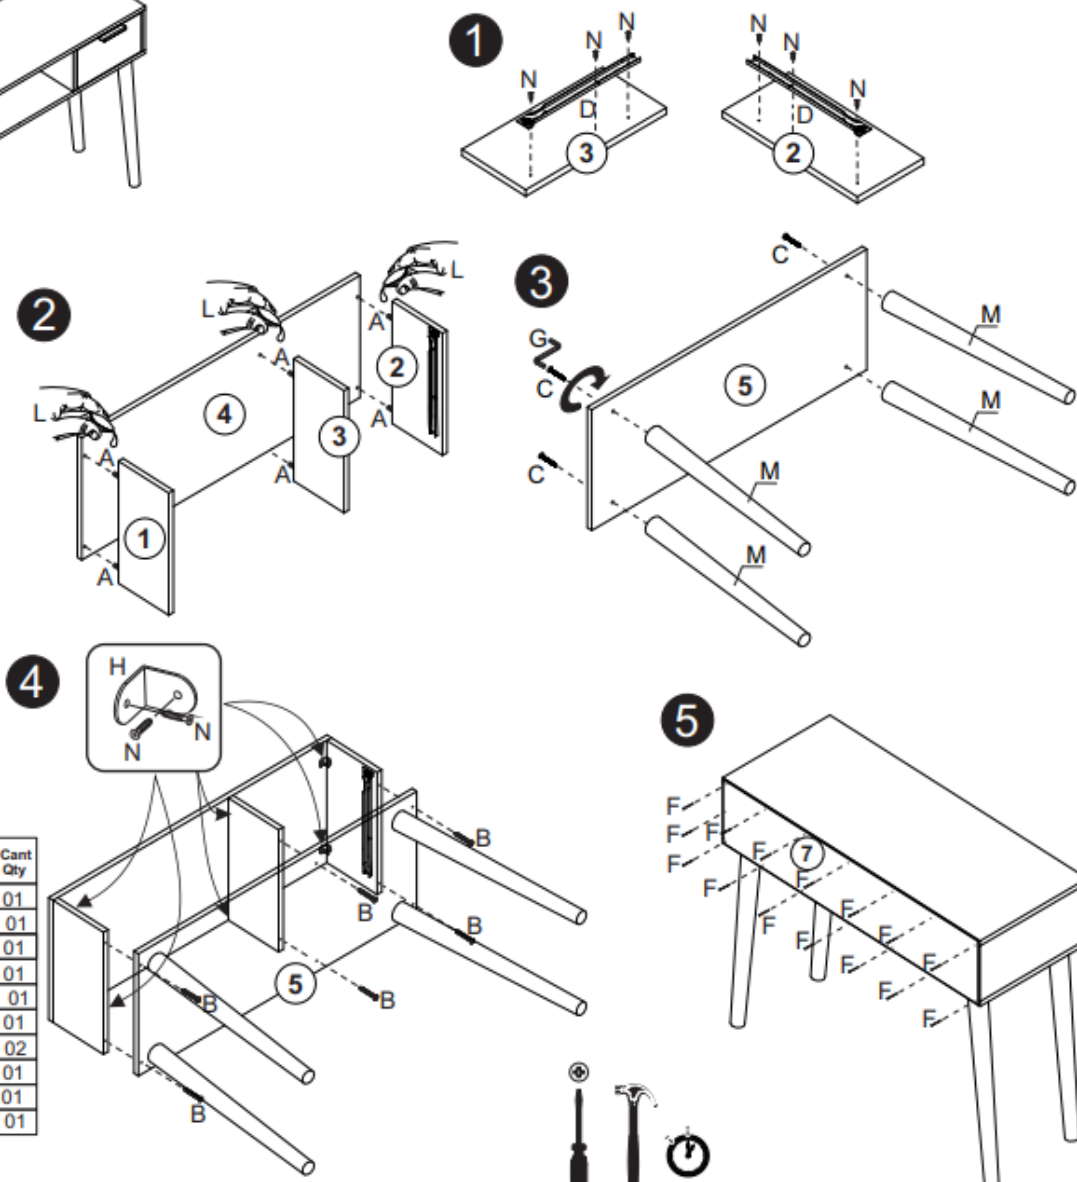

Manual de armado RA22

A		10
B		08
C		04
D		01
E		02
F		40
G		01
H		08
J		01
K		04
L		01
M		04
N		40

Nº	Descrição/Descripción	Medidas mm Measures mm	Cant Qty
01	Lateral esq/Lateral izquierda	170x360x14	01
02	Lateral dir/Lateral derecha	170x360x14	01
03	Divisória dir/Divisoria derecha	170x360x14	01
04	Tampo/Tapa	900x360x15	01
05	Base/Base	900x360x15	01
06	Costa/Revés	194x894x03	01
07	Costa gav./Trasero cajón	247x70x14	02
08	Lateral de gaveta/Lateral cajón	300x100x14	01
09	Frente de gaveta/Frente cajón	164x298x15	01
10	Fundo de gaveta/Fondo cajón	305x277x3	01

Montagem gaveta Montaje Cajón