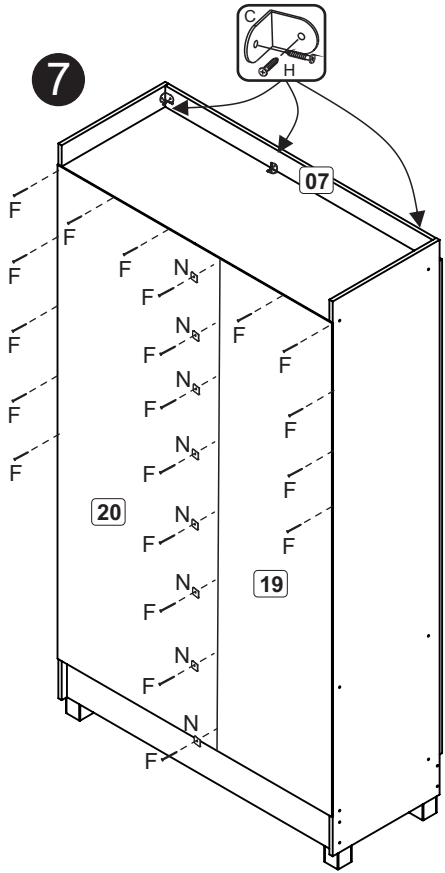

Fellicci
móveis

A		6x30	08
B		3,5x40	24
C		Cantoneira 22x22 Pieza L metal 22x22	07
D		Puxador 128mm Tirador 128mm	05
E		3,5x20	02
F		10x10	40
G		3,5x25	10
H		3,5x12	60
I		3,5x12	08
J		Calço/Dobradilha Bisagra con base	07
K		Cola Pegamento	01
L		Suporte de prateleira Soporte de repisa	08
M		6x50	04
N		União costas Unión revés	08
O		Suporte cabideiro Soporte perchero	01
P		Suporte cabideiro Soporte perchero	01
Q		Corrediça 350mm Corredera 350mm	02
R		Pé plástico Pata plastica	04
S		Suporte espelho Soporte de espejo	04
T		6,0x10	08
U			08

Lista de Peças/Lista de Piezas

1. Base/Base (384x234x12mm) - 1x
2. Divisória/Divisória (385x385x12mm) - 1x
3. Base Superior/Base Superior (722x385x12mm) - 1x
4. Base Central/Base Central (722x385x12mm) - 1x
5. Prateleira/Repisa (335x234x12mm) - 2x
6. Rodapé/Zócalo (722x124x15mm) - 1x
7. Rodaforno/Dellante Superior (722x65x12mm) - 1x
8. Lateral esquerda/Lateral izquierda (1730x385x12mm) - 1x
9. Lateral direita/Lateral derecha (1730x385x12mm) - 1x
10. Pilastra frontal/Pilastra delantera (1132x95x12mm) - 1x
11. Pilastra traseira/Repisa (1132x95x12mm) - 1x
12. Porta/Puerta (1539x241x15mm) - 2x
13. Porta/Puerta (1142x241x15mm) - 2x
14. Frente Gaveta/Frente cajón (484x195x15mm) - 2x
15. Lateral Gaveta/Lateral cajón (350x100x15mm) - 4x
16. Batente/Revés cajón (420x90x15mm) - 2x
17. Fundo Gaveta/Fondo Cajón (449x335x3mm) - 2x
18. Rodapé/Zócalo (722x124x15mm) - 1x
19. Costa/Revés (1540x249x3mm) - 1x
20. Costa/Revés (1540x492x3mm) - 1x
21. Cabideiro/Perchero (470mm) - 1x
22. Espelho (650x150mm) - 1x

**4 Montagem Gavetas (2x)
Montaje Cajones (2x)**

5

Fixação do Cabideiro
Fijación del Perchero

6

Fixação dos Pés
Fijación de las Patas

7

8

9