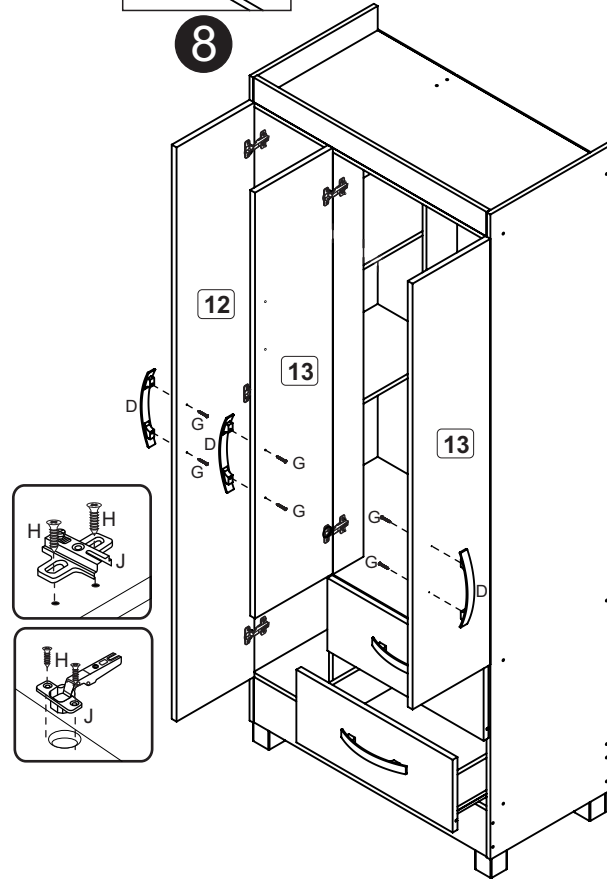

Fellicci
móveis

A		6x30	08
B		3,5x40	24
C		Cantoneira 22x22 Pieza L metal 22x22	07
D		Puxador 128mm Tirador 128mm	05
E		3,5x20	02
F		10x10	40
G		3,5x25	10
H		3,5x12	60
I		3,5x12	08
J		Calço/Dobradilha Bisagra con base	07
K		Cola Pegamento	01
L		Suporte de prateleira Soporte de repisa	08
M		6x50	04
N		União costas Unión revés	08
O		Suporte cabideiro Soporte perchero	01
P		Suporte cabideiro Soporte perchero	01
Q		Corrediça 350mm Corredera 350mm	02
R		Pé plástico Pata plastica	04
S		Suporte espelho Soporte de espejo	04
T		6,0x10	08
U			08

Lista de Peças/Lista de Piezas

1. Base/Base (384x234x12mm) - 1x
2. Divisória/Divisória (385x385x12mm) - 1x
3. Base Superior/Base Superior (722x385x12mm) - 1x
4. Base Central/Base Central (722x385x12mm) - 1x
5. Prateleira/Repisa (335x234x12mm) - 2x
6. Rodapé/Zócalo (722x124x15mm) - 1x
7. Rodaforno/Dellante Superior (722x65x12mm) - 1x
8. Lateral esquerda/Lateral izquierda (1730x385x12mm) - 1x
9. Lateral direita/Lateral derecha (1730x385x12mm) - 1x
10. Pilastra frontal/Pilastra delantera (1132x95x12mm) - 1x
11. Pilastra traseira/Repisa (1132x95x12mm) - 1x
12. Porta/Puerta (1539x241x15mm) - 2x
13. Porta/Puerta (1142x241x15mm) - 2x
14. Frente Gaveta/Frente cajón (484x195x15mm) - 2x
15. Lateral Gaveta/Lateral cajón (350x100x15mm) - 4x
16. Batente/Revés cajón (420x90x15mm) - 2x
17. Fundo Gaveta/Fondo Cajón (449x335x3mm) - 2x
18. Rodapé/Zócalo (722x124x15mm) - 1x
19. Costa/Revés (1540x249x3mm) - 1x
20. Costa/Revés (1540x492x3mm) - 1x
21. Cabideiro/Perchero (470mm) - 1x
22. Espelho (650x150mm) - 1x

**4 Montagem Gavetas (2x)
Montaje Cajones (2x)**

5

Fixação do Cabideiro
Fijación del Perchero

6

Fixação dos Pés
Fijación de las Patas

7

8

9