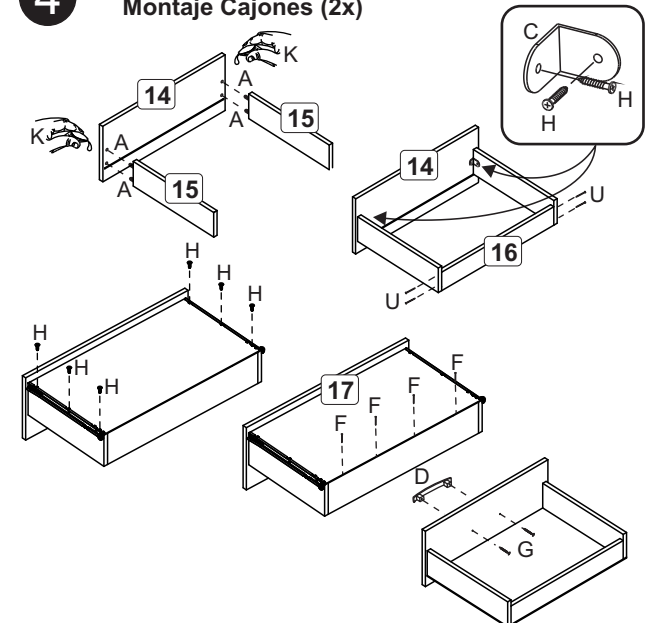

**4 Montagem Gavetas (2x)
Montaje Cajones (2x)**