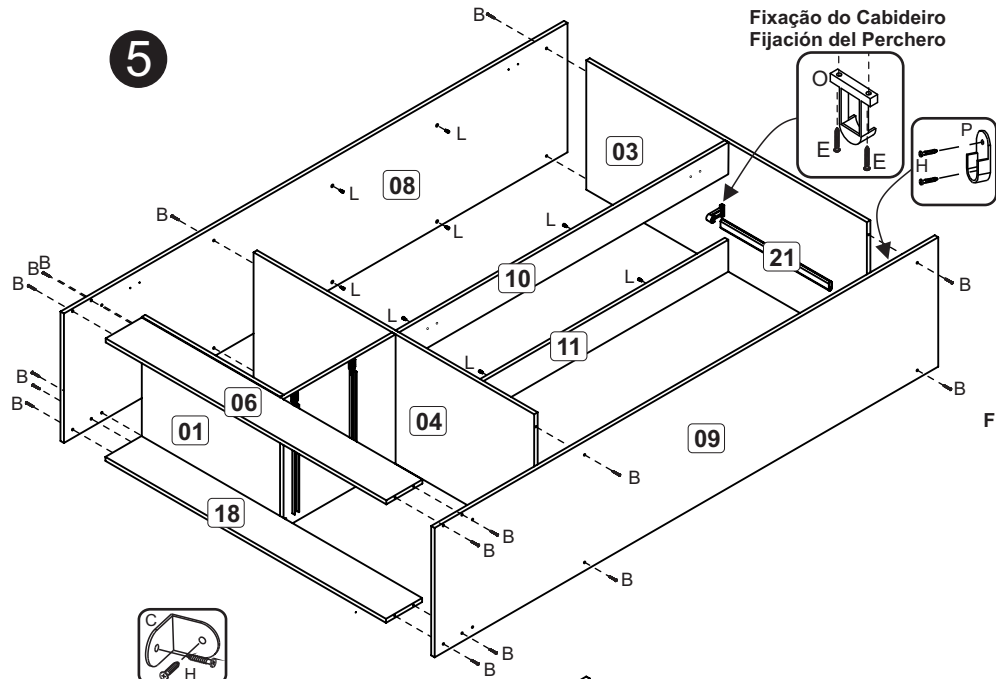

5

Fixação do Cabideiro
Fijación del Perchero

6

Fixação dos Pés
Fijación de las Patas

7

8

9

*Espelho vendido separadamente
*Espejo se vende por separado

Fixação do Espelho
Fijación de Espejo