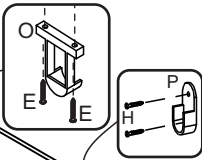

Fixação do Cabideiro
Fijación del Perchero