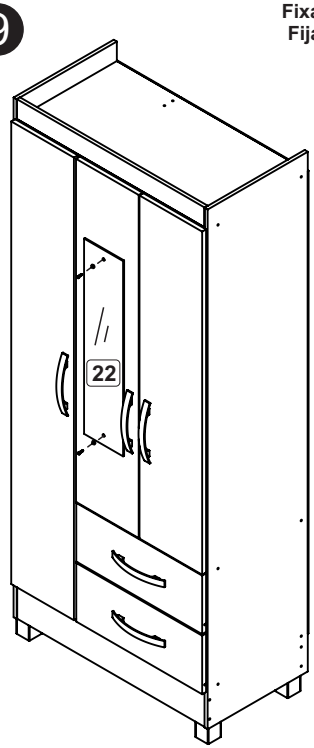

Fellicci
móveis

A		6x30	08
B		3,5x40	24
C		Cantoneira 22x22 Pieza L metal 22x22	07
D		Puxador 128mm Tirador 128mm	05
E		3,5x20	02
F		10x10	40
G		3,5x25	10
H		3,5x12	60
I		3,5x12	08
J		Calço/Dobradilha Bisagra con base	07
K		Cola Pegamento	01
L		Suporte de prateleira Soporte de repisa	08
M		6x50	04
N		União costas Unión revés	08
O		Suporte cabideiro Soporte perchero	01
P		Suporte cabideiro Soporte perchero	01
Q		Corrediça 350mm Corredera 350mm	02
R		Pé plástico Pata plastica	04
S		Suporte espelho Soporte de espejo	04
T		6,0x10	08
U			08

Lista de Peças/Lista de Piezas

1. Base/Base (384x234x12mm) - 1x
2. Divisória/Divisória (385x385x12mm) - 1x
3. Base Superior/Base Superior (722x385x12mm) - 1x
4. Base Central/Base Central (722x385x12mm) - 1x
5. Prateleira/Repisa (335x234x12mm) - 2x
6. Rodapé/Zócalo (722x124x15mm) - 1x
7. Rodaforno/Dellante Superior (722x65x12mm) - 1x
8. Lateral esquerda/Lateral izquierda (1730x385x12mm) - 1x
9. Lateral direita/Lateral derecha (1730x385x12mm) - 1x
10. Pilastra frontal/Pilastra delantera (1132x95x12mm) - 1x
11. Pilastra traseira/Repisa (1132x95x12mm) - 1x
12. Porta/Puerta (1539x241x15mm) - 2x
13. Porta/Puerta (1142x241x15mm) - 2x
14. Frente Gaveta/Frente cajón (484x195x15mm) - 2x
15. Lateral Gaveta/Lateral cajón (350x100x15mm) - 4x
16. Batente/Revés cajón (420x90x15mm) - 2x
17. Fundo Gaveta/Fondo Cajón (449x335x3mm) - 2x
18. Rodapé/Zócalo (722x124x15mm) - 1x
19. Costa/Revés (1540x249x3mm) - 1x
20. Costa/Revés (1540x492x3mm) - 1x
21. Cabideiro/Perchero (470mm) - 1x
22. Espelho (650x150mm) - 1x

**4 Montagem Gavetas (2x)
Montaje Cajones (2x)**

5

Fixação do Cabideiro
Fijación del Perchero

6

Fixação dos Pés
Fijación de las Patas

7

8

9