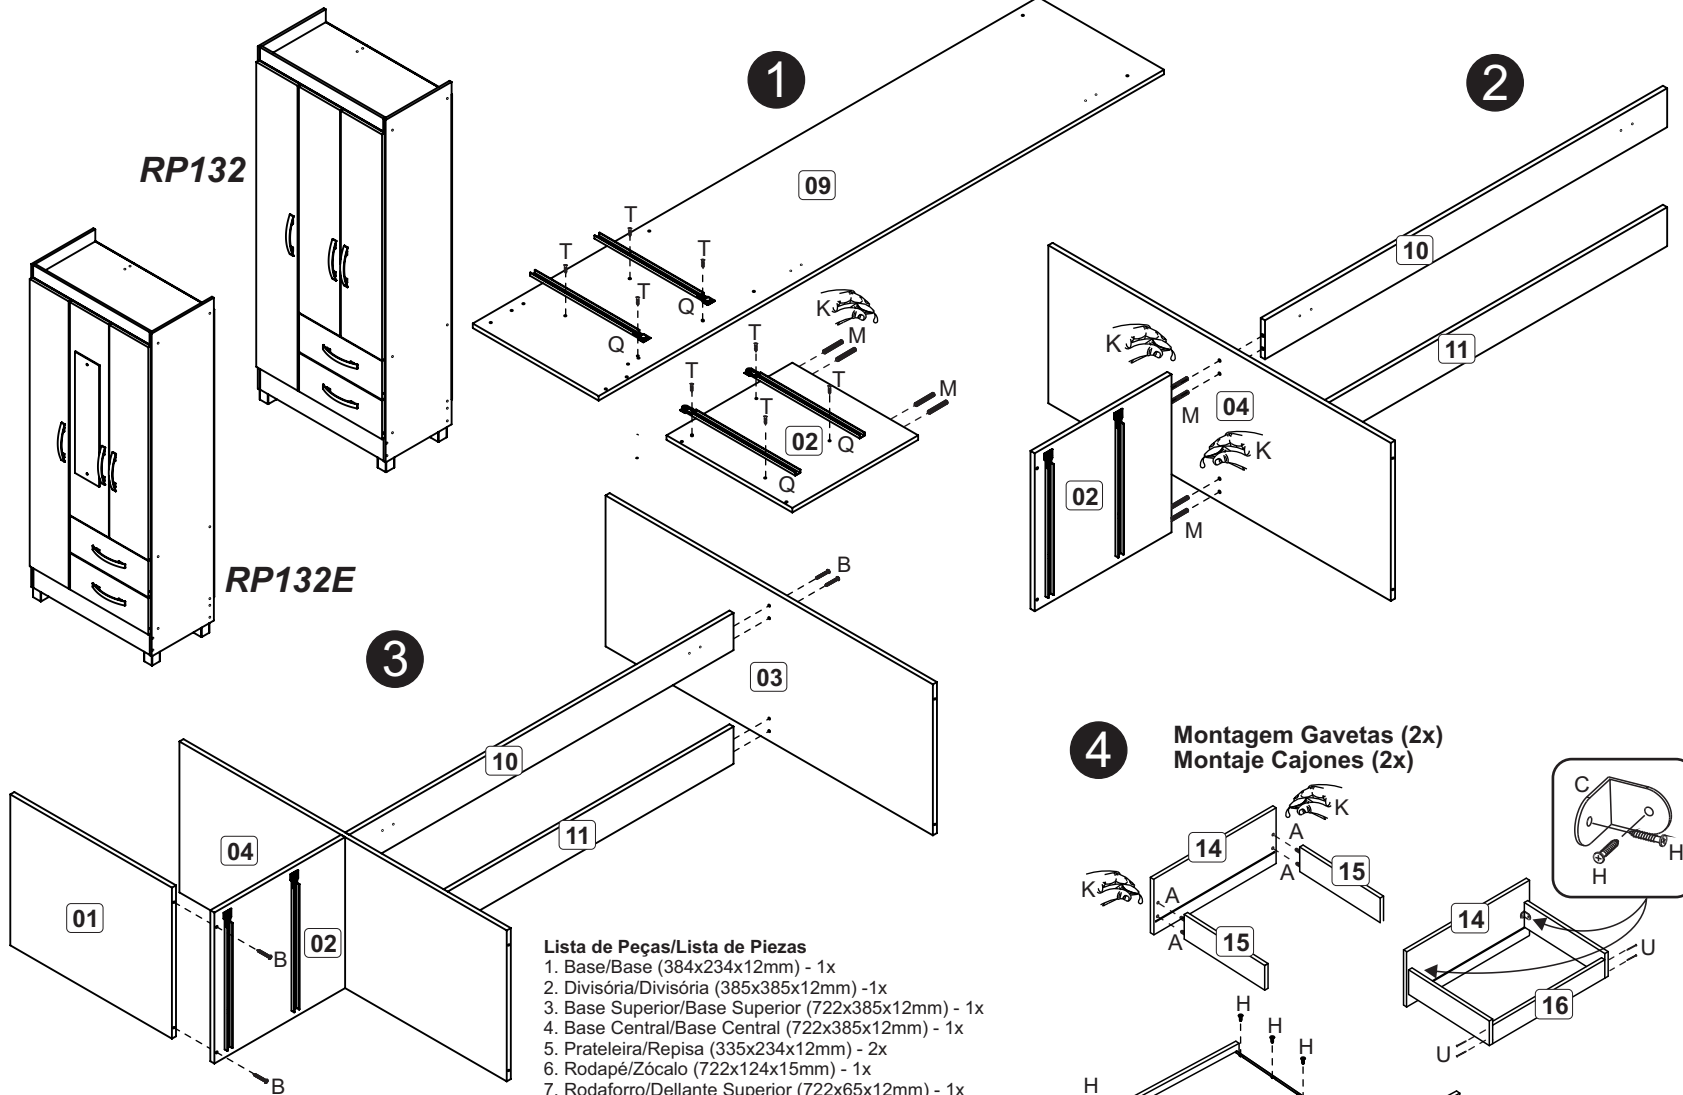

RP132 - Roupeiro Mônaco 3 Portas e 2 Gavetas com pés / Ropero Mônaco 3 Puertas y 2 Cajones con patas

RP132E - Roupeiro Mônaco 3 Portas e 2 Gavetas com pés e espelho / Ropero Mônaco 3 Puertas y 2 Cajones con patas y espejo

Fellicci
móveis

A		6x30	08
B		3,5x40	24
C		Cantoneira 22x22 Pieza L metal 22x22	07
D		Puxador 128mm Tirador 128mm	05
E		3,5x20	02
F		10x10	40
G		3,5x25	10
H		3,5x12	60
I		3,5x12	08
J		Calço/Dobradilha Bisagra con base	07
K		Cola Pegamento	01
L		Suporte de prateleira Soporte de repisa	08
M		6x50	04
N		União costas Unión revés	08
O		Suporte cabideiro Soporte perchero	01
P		Suporte cabideiro Soporte perchero	01
Q		Corrediça 350mm Corredera 350mm	02
R		Pé plástico Pata plastica	04
S		Suporte espelho Soporte de espejo	04
T		6,0x10	08
U			08

Lista de Peças/Lista de Piezas

1. Base/Base (384x234x12mm) - 1x
2. Divisória/Divisória (385x385x12mm) - 1x
3. Base Superior/Base Superior (722x385x12mm) - 1x
4. Base Central/Base Central (722x385x12mm) - 1x
5. Prateleira/Repisa (335x234x12mm) - 2x
6. Rodapé/Zócalo (722x124x15mm) - 1x
7. Rodaforno/Dellante Superior (722x65x12mm) - 1x
8. Lateral esquerda/Lateral izquierda (1730x385x12mm) - 1x
9. Lateral direita/Lateral derecha (1730x385x12mm) - 1x
10. Pilastra frontal/Pilastra delantera (1132x95x12mm) - 1x
11. Pilastra traseira/Repisa (1132x95x12mm) - 1x
12. Porta/Puerta (1539x241x15mm) - 2x
13. Porta/Puerta (1142x241x15mm) - 2x
14. Frente Gaveta/Frente cajón (484x195x15mm) - 2x
15. Lateral Gaveta/Lateral cajón (350x100x15mm) - 4x
16. Batente/Revés cajón (420x90x15mm) - 2x
17. Fundo Gaveta/Fondo Cajón (449x335x3mm) - 2x
18. Rodapé/Zócalo (722x124x15mm) - 1x
19. Costa/Revés (1540x249x3mm) - 1x
20. Costa/Revés (1540x492x3mm) - 1x
21. Cabideiro/Perchero (470mm) - 1x
22. Espelho (650x150mm) - 1x