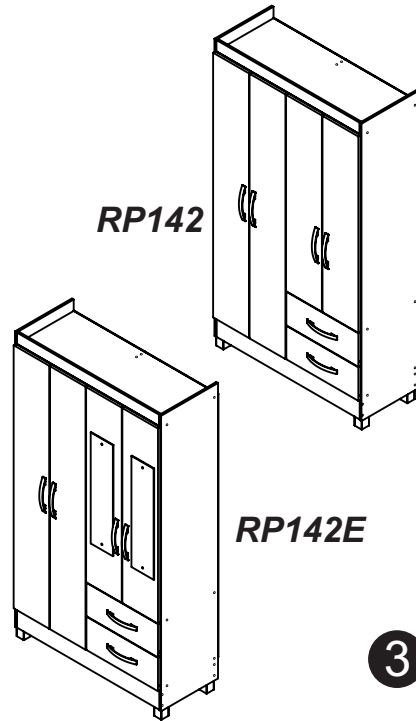

RP142 - Roupeiro Veneza 4 Portas e 2 Gavetas com pés / Ropero Veneza 4 Puertas y 2 Cajones con patas

RP142E - Roupeiro Veneza 4 Portas e 2 Gavetas com pés e espelho / Ropero Veneza 4 Puertas y 2 Cajones con patas y espejo

Fellicci
móveis

A		6x30	08
B		3,5x40	24
C		Cantoneira 22x22 Pieza L metal 22x22	08
D		Puxador 128mm Tirador 128mm	06
E		3,5x20	02
F		10x10	40
G		3,5x25	12
H		3,5x12	74
I		3,5x12	08
J		Calço/Dobradilha Bisagra con base	10
K		Cola Pegamento	01
L		Suporte de prateleira Soporte de repisa	08
M		6x50	04
N		União costas Unión revés	08
O		Suporte cabideiro Soporte perchero	01
P		Suporte cabideiro Soporte perchero	01
Q		Corrediça 350mm Corredera 350mm	02
R		Pé plástico Pata plastica	04
S		Suporte espelho Soporte de espejo	04
T		6,0x10	08
U			08

Lista de Peças/Lista de Piezas

1. Base/Base (476x385x12mm) - 1x
2. Divisória/Divisória (385x385x12mm) - 1x
3. Base Superior/Base Superior (964x385x12mm) - 1x
4. Base Central/Base Central (964x385x12mm) - 1x
5. Prateleira/Repisa (476x335x12mm) - 2x
6. Rodapé/Zócalo (964x124x12mm) - 1x
7. Rodaforro/Dellante Superior (964x65x12mm) - 1x
8. Lateral esquerda/Lateral izquierda (1730x385x12mm) - 1x
9. Lateral direita/Lateral derecha (1730x385x12mm) - 1x
10. Pilastra frontal/Pilastra delantera (1132x95x12mm) - 1x
11. Pilastra trasera/Repisa (1132x95x12mm) - 1x
12. Porta/Puerta (1539x241x15mm) - 2x
13. Porta/Puerta (1142x241x15mm) - 2x
14. Frente Gaveta/Frente cajón (484x195x15mm) - 2x
15. Lateral Gaveta/Lateral cajón(350x100x15mm) - 4x
16. Batente/Revés cajón (420x90x15mm) - 2x
17. Fundo Gaveta/Fondo Cajón (449x355x3mm) - 2x
18. Rodapé/Zócalo (964x124x15mm) - 1x
19. Costa/Revés (1540x492x3mm) - 2x
20. Cabideiro/Perchero (470mm) - 1x
21. Espelho (650x150mm) - 2x