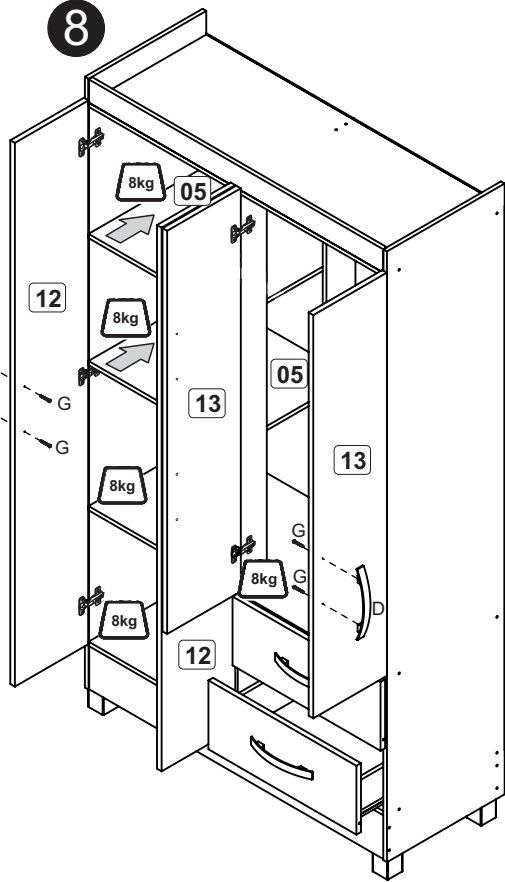

Fellicci
móveis

A		6x30	08
B		3,5x40	24
C		Cantoneira 22x22 Pieza L metal 22x22	08
D		Puxador 128mm Tirador 128mm	06
E		3,5x20	02
F		10x10	40
G		3,5x25	12
H		3,5x12	74
I		3,5x12	08
J		Calço/Dobradilha Bisagra con base	10
K		Cola Pegamento	01
L		Suporte de prateleira Soporte de repisa	08
M		6x50	04
N		União costas Unión revés	08
O		Suporte cabideiro Soporte perchero	01
P		Suporte cabideiro Soporte perchero	01
Q		Corrediça 350mm Corredera 350mm	02
R		Pé plástico Pata plastica	04
S		Suporte espelho Soporte de espejo	04
T		6,0x10	08
U			08

Lista de Peças/Lista de Piezas

1. Base/Base (476x385x12mm) - 1x
2. Divisória/Divisória (385x385x12mm) - 1x
3. Base Superior/Base Superior (964x385x12mm) - 1x
4. Base Central/Base Central (964x385x12mm) - 1x
5. Prateleira/Repisa (476x335x12mm) - 2x
6. Rodapé/Zócalo (964x124x12mm) - 1x
7. Rodaforro/Dellante Superior (964x65x12mm) - 1x
8. Lateral esquerda/Lateral izquierda (1730x385x12mm) - 1x
9. Lateral direita/Lateral derecha (1730x385x12mm) - 1x
10. Pilastra frontal/Pilastra delantera (1132x95x12mm) - 1x
11. Pilastra trasera/Repisa (1132x95x12mm) - 1x
12. Porta/Puerta (1539x241x15mm) - 2x
13. Porta/Puerta (1142x241x15mm) - 2x
14. Frente Gaveta/Frente cajón (484x195x15mm) - 2x
15. Lateral Gaveta/Lateral cajón(350x100x15mm) - 4x
16. Batente/Revés cajón (420x90x15mm) - 2x
17. Fundo Gaveta/Fondo Cajón (449x355x3mm) - 2x
18. Rodapé/Zócalo (964x124x15mm) - 1x
19. Costa/Revés (1540x492x3mm) - 2x
20. Cabideiro/Perchero (470mm) - 1x
21. Espelho (650x150mm) - 2x

5

Fixação do Cabideiro
Fijación del Perchero

Fixação dos Pés
Fijación de las Patas

6

8

*Distribuição de carga máxima
*Máxima distribución de carga

7

9