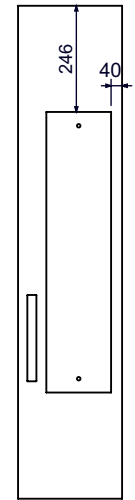

*Espelho vendido separadamente
*Espejo se vende por separado