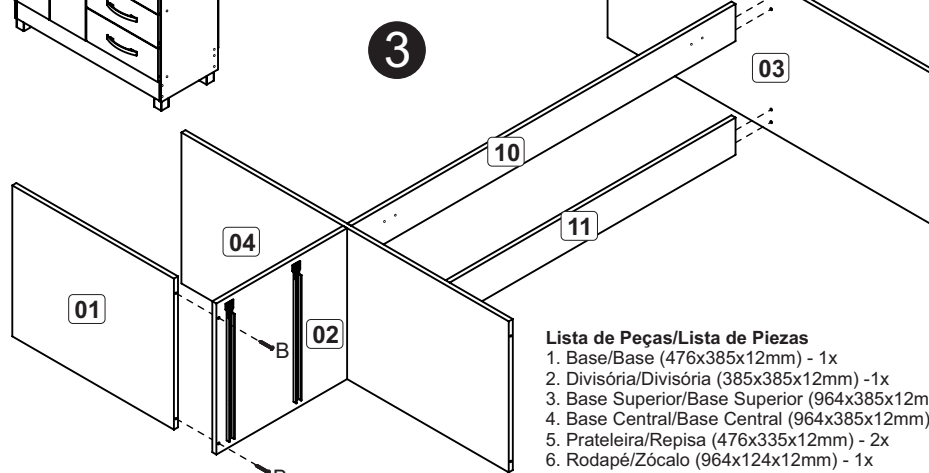

RP142 - Roupeiro Veneza 4 Portas e 2 Gavetas com pés / Ropero Veneza 4 Puertas y 2 Cajones con patas

RP142E - Roupeiro Veneza 4 Portas e 2 Gavetas com pés e espelho / Ropero Veneza 4 Puertas y 2 Cajones con patas y espejo

Fellicci
móveis

A		6x30	08
B		3,5x40	24
C		Cantoneira 22x22 Pieza L metal 22x22	08
D		Puxador 128mm Tirador 128mm	06
E		3,5x20	02
F		10x10	40
G		3,5x25	12
H		3,5x12	74
I		3,5x12	08
J		Calço/Dobradilha Bisagra con base	10
K		Cola Pegamento	01
L		Suporte de prateleira Soporte de repisa	08
M		6x50	04
N		União costas Unión revés	08
O		Suporte cabideiro Soporte perchero	01
P		Suporte cabideiro Soporte perchero	01
Q		Corrediça 350mm Corredera 350mm	02
R		Pé plástico Pata plastica	04
S		Suporte espelho Soporte de espejo	04
T		6,0x10	08
U			08

Lista de Peças/Lista de Piezas

1. Base/Base (476x385x12mm) - 1x
2. Divisória/Divisória (385x385x12mm) - 1x
3. Base Superior/Base Superior (964x385x12mm) - 1x
4. Base Central/Base Central (964x385x12mm) - 1x
5. Prateleira/Repisa (476x335x12mm) - 2x
6. Rodapé/Zócalo (964x124x12mm) - 1x
7. Rodaforro/Dellante Superior (964x65x12mm) - 1x
8. Lateral esquerda/Lateral izquierda (1730x385x12mm) - 1x
9. Lateral direita/Lateral derecha (1730x385x12mm) - 1x
10. Pilastra frontal/Pilastra delantera (1132x95x12mm) - 1x
11. Pilastra trasera/Repisa (1132x95x12mm) - 1x
12. Porta/Puerta (1539x241x15mm) - 2x
13. Porta/Puerta (1142x241x15mm) - 2x
14. Frente Gaveta/Frente cajón (484x195x15mm) - 2x
15. Lateral Gaveta/Lateral cajón(350x100x15mm) - 4x
16. Batente/Revés cajón (420x90x15mm) - 2x
17. Fundo Gaveta/Fondo Cajón (449x355x3mm) - 2x
18. Rodapé/Zócalo (964x124x15mm) - 1x
19. Costa/Revés (1540x492x3mm) - 2x
20. Cabideiro/Perchero (470mm) - 1x
21. Espelho (650x150mm) - 2x