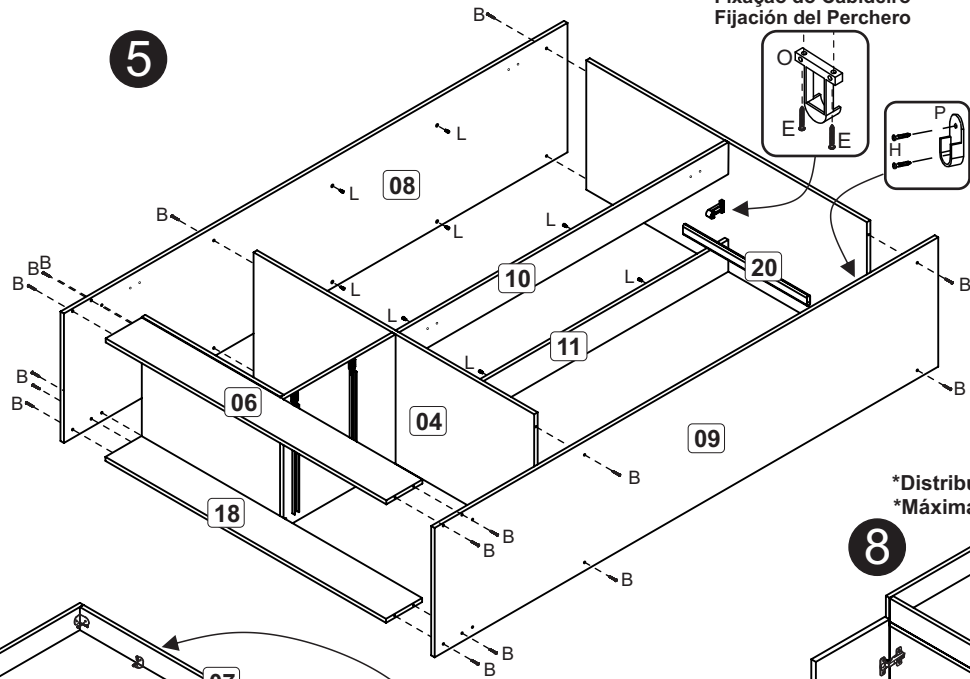

5

Fixação do Cabideiro
Fijación del Perchero

Fixação dos Pés
Fijación de las Patas

6