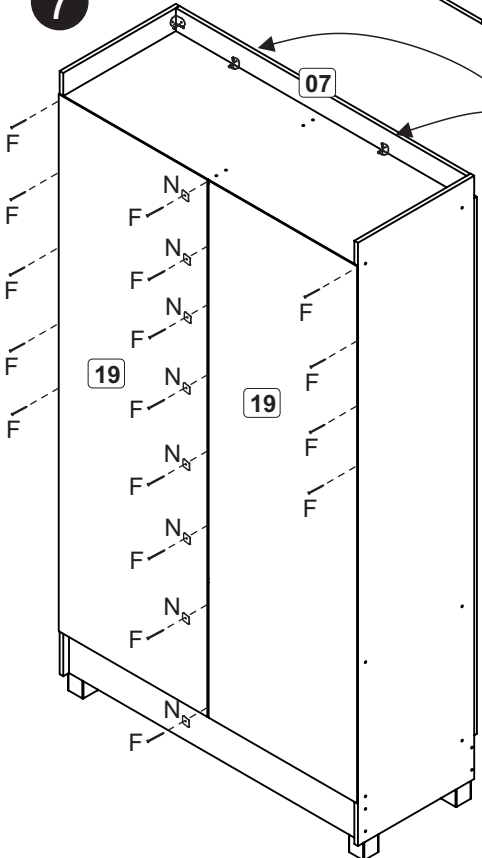

Fellicci
móveis

A		6x30	08
B		3,5x40	24
C		Cantoneira 22x22 Pieza L metal 22x22	08
D		Puxador 128mm Tirador 128mm	06
E		3,5x20	02
F		10x10	40
G		3,5x25	12
H		3,5x12	74
I		3,5x12	08
J		Calço/Dobradilha Bisagra con base	10
K		Cola Pegamento	01
L		Suporte de prateleira Soporte de repisa	08
M		6x50	04
N		União costas Unión revés	08
O		Suporte cabideiro Soporte perchero	01
P		Suporte cabideiro Soporte perchero	01
Q		Corrediça 350mm Corredera 350mm	02
R		Pé plástico Pata plastica	04
S		Suporte espelho Soporte de espejo	04
T		6,0x10	08
U			08

Lista de Peças/Lista de Piezas

1. Base/Base (476x385x12mm) - 1x
2. Divisória/Divisória (385x385x12mm) - 1x
3. Base Superior/Base Superior (964x385x12mm) - 1x
4. Base Central/Base Central (964x385x12mm) - 1x
5. Prateleira/Repisa (476x335x12mm) - 2x
6. Rodapé/Zócalo (964x124x12mm) - 1x
7. Rodaforro/Dellante Superior (964x65x12mm) - 1x
8. Lateral esquerda/Lateral izquierda (1730x385x12mm) - 1x
9. Lateral direita/Lateral derecha (1730x385x12mm) - 1x
10. Pilastra frontal/Pilastra delantera (1132x95x12mm) - 1x
11. Pilastra trasera/Repisa (1132x95x12mm) - 1x
12. Porta/Puerta (1539x241x15mm) - 2x
13. Porta/Puerta (1142x241x15mm) - 2x
14. Frente Gaveta/Frente cajón (484x195x15mm) - 2x
15. Lateral Gaveta/Lateral cajón(350x100x15mm) - 4x
16. Batente/Revés cajón (420x90x15mm) - 2x
17. Fundo Gaveta/Fondo Cajón (449x355x3mm) - 2x
18. Rodapé/Zócalo (964x124x15mm) - 1x
19. Costa/Revés (1540x492x3mm) - 2x
20. Cabideiro/Perchero (470mm) - 1x
21. Espelho (650x150mm) - 2x

5

Fixação do Cabideiro
Fijación del Perchero

Fixação dos Pés
Fijación de las Patas

6

8

*Distribuição de carga máxima
*Máxima distribución de carga

7

9