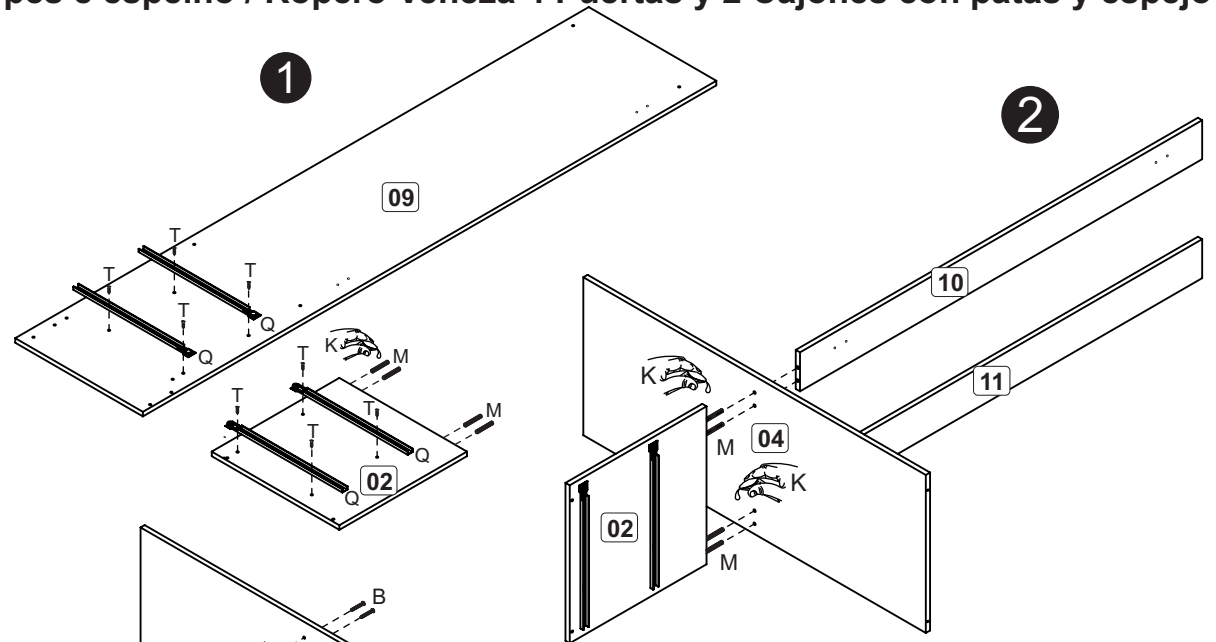

RP142 - Roupeiro Veneza 4 Portas e 2 Gavetas com pés / Ropero Veneza 4 Puertas y 2 Cajones con patas

RP142E - Roupeiro Veneza 4 Portas e 2 Gavetas com pés e espelho / Ropero Veneza 4 Puertas y 2 Cajones con patas y espejo

Fellicci
móveis

A		6x30	08
B		3,5x40	24
C		Cantoneira 22x22 Pieza L metal 22x22	08
D		Puxador 128mm Tirador 128mm	06
E		3,5x20	02
F		10x10	40
G		3,5x25	12
H		3,5x12	74
I		3,5x12	08
J		Calço/Dobradilha Bisagra con base	10
K		Cola Pegamento	01
L		Suporte de prateleira Soporte de repisa	08
M		6x50	04
N		União costas Unión revés	08
O		Suporte cabideiro Soporte perchero	01
P		Suporte cabideiro Soporte perchero	01
Q		Corrediça 350mm Corredera 350mm	02
R		Pé plástico Pata plastica	04
S		Suporte espelho Soporte de espejo	04
T		6,0x10	08
U			08

Lista de Peças/Lista de Piezas

1. Base/Base (476x385x12mm) - 1x
2. Divisória/Divisória (385x385x12mm) - 1x
3. Base Superior/Base Superior (964x385x12mm) - 1x
4. Base Central/Base Central (964x385x12mm) - 1x
5. Prateleira/Repisa (476x335x12mm) - 2x
6. Rodapé/Zócalo (964x124x12mm) - 1x
7. Rodaforro/Dellante Superior (964x65x12mm) - 1x
8. Lateral esquerda/Lateral izquierda (1730x385x12mm) - 1x
9. Lateral direita/Lateral derecha (1730x385x12mm) - 1x
10. Pilastra frontal/Pilastra delantera (1132x95x12mm) - 1x
11. Pilastra trasera/Repisa (1132x95x12mm) - 1x
12. Porta/Puerta (1539x241x15mm) - 2x
13. Porta/Puerta (1142x241x15mm) - 2x
14. Frente Gaveta/Frente cajón (484x195x15mm) - 2x
15. Lateral Gaveta/Lateral cajón(350x100x15mm) - 4x
16. Batente/Revés cajón (420x90x15mm) - 2x
17. Fundo Gaveta/Fondo Cajón (449x355x3mm) - 2x
18. Rodapé/Zócalo (964x124x15mm) - 1x
19. Costa/Revés (1540x492x3mm) - 2x
20. Cabideiro/Perchero (470mm) - 1x
21. Espelho (650x150mm) - 2x