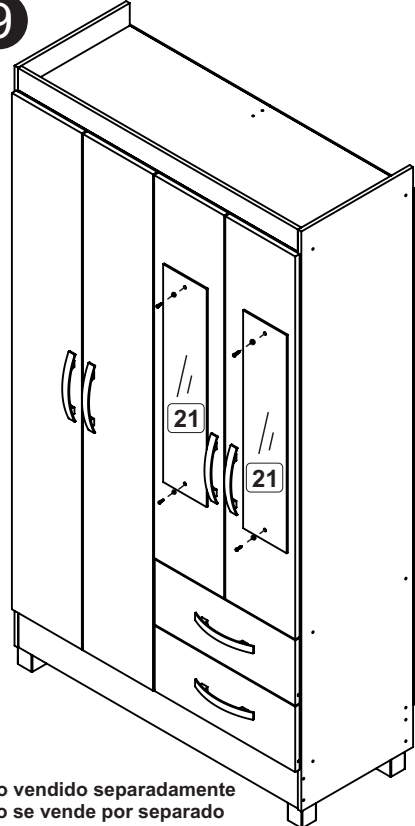

Fellicci
móveis

A		6x30	08
B		3,5x40	24
C		Cantoneira 22x22 Pieza L metal 22x22	08
D		Puxador 128mm Tirador 128mm	06
E		3,5x20	02
F		10x10	40
G		3,5x25	12
H		3,5x12	74
I		3,5x12	08
J		Calço/Dobradilha Bisagra con base	10
K		Cola Pegamento	01
L		Suporte de prateleira Soporte de repisa	08
M		6x50	04
N		União costas Unión revés	08
O		Suporte cabideiro Soporte perchero	01
P		Suporte cabideiro Soporte perchero	01
Q		Corrediça 350mm Corredera 350mm	02
R		Pé plástico Pata plastica	04
S		Suporte espelho Soporte de espejo	04
T		6,0x10	08
U			08

Lista de Peças/Lista de Piezas

1. Base/Base (476x385x12mm) - 1x
2. Divisória/Divisória (385x385x12mm) - 1x
3. Base Superior/Base Superior (964x385x12mm) - 1x
4. Base Central/Base Central (964x385x12mm) - 1x
5. Prateleira/Repisa (476x335x12mm) - 2x
6. Rodapé/Zócalo (964x124x12mm) - 1x
7. Rodaforro/Dellante Superior (964x65x12mm) - 1x
8. Lateral esquerda/Lateral izquierda (1730x385x12mm) - 1x
9. Lateral direita/Lateral derecha (1730x385x12mm) - 1x
10. Pilastra frontal/Pilastra delantera (1132x95x12mm) - 1x
11. Pilastra trasera/Repisa (1132x95x12mm) - 1x
12. Porta/Puerta (1539x241x15mm) - 2x
13. Porta/Puerta (1142x241x15mm) - 2x
14. Frente Gaveta/Frente cajón (484x195x15mm) - 2x
15. Lateral Gaveta/Lateral cajón(350x100x15mm) - 4x
16. Batente/Revés cajón (420x90x15mm) - 2x
17. Fundo Gaveta/Fondo Cajón (449x355x3mm) - 2x
18. Rodapé/Zócalo (964x124x15mm) - 1x
19. Costa/Revés (1540x492x3mm) - 2x
20. Cabideiro/Perchero (470mm) - 1x
21. Espelho (650x150mm) - 2x

5

Fixação do Cabideiro
Fijación del Perchero

Fixação dos Pés
Fijación de las Patas

6

8

*Distribuição de carga máxima
*Máxima distribución de carga

7

9