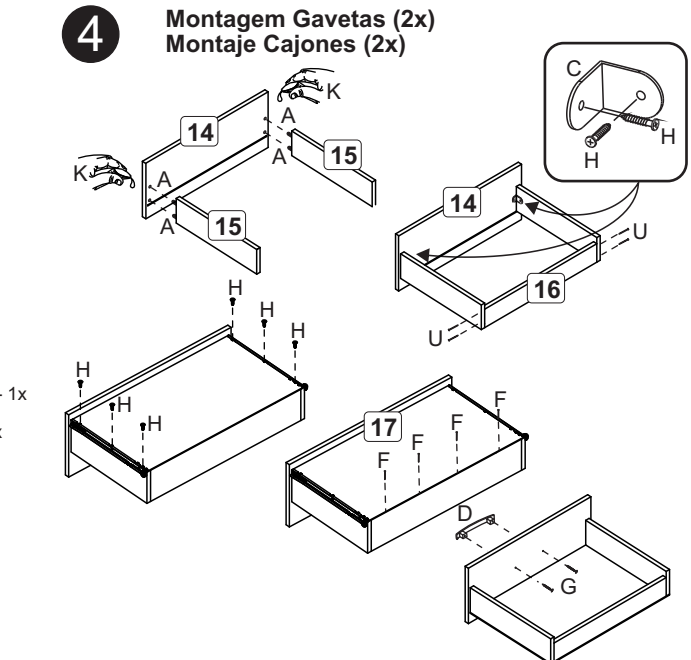

RP142 - Roupeiro Veneza 4 Portas e 2 Gavetas com pés / Ropero Veneza 4 Puertas y 2 Cajones con patas

RP142E - Roupeiro Veneza 4 Portas e 2 Gavetas com pés e espelho / Ropero Veneza 4 Puertas y 2 Cajones con patas y espejo

Fellicci
móveis

A		6x30	08
B		3,5x40	24
C		Cantoneira 22x22 Pieza L metal 22x22	08
D		Puxador 128mm Tirador 128mm	06
E		3,5x20	02
F		10x10	40
G		3,5x25	12
H		3,5x12	74
I		3,5x12	08
J		Calço/Dobradilha Bisagra con base	10
K		Cola Pegamento	01
L		Suporte de prateleira Soporte de repisa	08
M		6x50	04
N		União costas Unión revés	08
O		Suporte cabideiro Soporte perchero	01
P		Suporte cabideiro Soporte perchero	01
Q		Corrediça 350mm Corredera 350mm	02
R		Pé plástico Pata plastica	04
S		Suporte espelho Soporte de espejo	04
T		6,0x10	08
U			08

Lista de Peças/Lista de Piezas

1. Base/Base (476x385x12mm) - 1x
2. Divisória/Divisória (385x385x12mm) - 1x
3. Base Superior/Base Superior (964x385x12mm) - 1x
4. Base Central/Base Central (964x385x12mm) - 1x
5. Prateleira/Repisa (476x335x12mm) - 2x
6. Rodapé/Zócalo (964x124x12mm) - 1x
7. Rodaforro/Dellante Superior (964x65x12mm) - 1x
8. Lateral esquerda/Lateral izquierda (1730x385x12mm) - 1x
9. Lateral direita/Lateral derecha (1730x385x12mm) - 1x
10. Pilastra frontal/Pilastra delantera (1132x95x12mm) - 1x
11. Pilastra trasera/Repisa (1132x95x12mm) - 1x
12. Porta/Puerta (1539x241x15mm) - 2x
13. Porta/Puerta (1142x241x15mm) - 2x
14. Frente Gaveta/Frente cajón (484x195x15mm) - 2x
15. Lateral Gaveta/Lateral cajón(350x100x15mm) - 4x
16. Batente/Revés cajón (420x90x15mm) - 2x
17. Fundo Gaveta/Fondo Cajón (449x355x3mm) - 2x
18. Rodapé/Zócalo (964x124x15mm) - 1x
19. Costa/Revés (1540x492x3mm) - 2x
20. Cabideiro/Perchero (470mm) - 1x
21. Espelho (650x150mm) - 2x