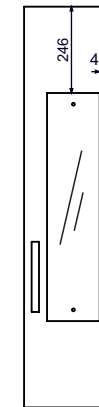

A		6x30	10
B		3,5x40	30
C		Cantoneira 22x22 Pieza L metal 22x22	12
D		Puxador 128mm Tirador 128mm	08
E		3,5x20	04
F		10x10	60
G		3,5x25	16
H		3,5x12	106
I		3,5x12	12
J		Calço/Dobradilha Bisagra con base	16
K		Cola Pegamento	01
L		Suporte de prateleira Soporte de repisa	08
M		6x50	06
N		União costas Unión revés	08
O		Suporte cabideiro Soporte perchero	01
P		Suporte cabideiro Soporte perchero	01
Q		Corrediça 350mm Corredera 350mm	02
R		Pé plástico Pata plastica	06
S		Suporte espelho Soporte de espejo	04
T		6,0x10	08
U		13x15	08
V		Perfil H 1540mm	01
W		Suporte cabideiro meia cana Soporte perchero media caña	01

*Espelho vendido separadamente
*Espejo se vende por separado

Fixação do Espelho
Fijación de Espejo

Lista de Peças/Lista de Piezas

1. Base/Base (476x432x12mm) - 2x
2. Divisória esquerda/Divisória izquierda (385x432x12mm) - 1x
3. Base Superior/Base Superior (1452x432x12mm) - 1x
4. Base Central/Base Central (1452x432x12mm) - 1x
5. Prateleira/Repisa (476x360x12mm) - 2x
6. Rodapé/Zócalo (1452x124x12mm) - 1x
7. Rodaforro/Dellante Superior (1452x65x12mm) - 1x
8. Lateral esquerda/Lateral izquierda (1730x432x12mm) - 1x
9. Lateral direita/Lateral derecha (1730x432x12mm) - 1x
10. Pilastra frontal direita/Pilastra delantera derecha (1132x95x12mm) - 1x
11. Pilastra frontal esquerda/Pilastra delantera izquierda (1132x95x12mm) - 1x
12. Pilastra trasera/Repisa (1132x95x12mm) - 1x
13. Porta/Puerta (1539x241x15mm) - 4x
14. Porta/Puerta (1142x241x15mm) - 2x
15. Frente Gaveta/Frente cajón (484x195x15mm) - 2x
16. Lateral Gaveta/Lateral cajón(350x100x15mm) - 4x
17. Batente/Revés cajón (420x90x15mm) - 2x
18. Fundo Gaveta/Fondo Cajón (449x355x3mm) - 2x
19. Rodapé/Zócalo (1452x124x15mm) - 1x
20. Costa/Revés (1540x488x3mm) - 3x
21. Cabideiro/Perchero (965mm) - 1x
22. Espelho (650x150mm) - 2x
23. Divisória direita/Divisória derecha (385x432x12mm) - 1x