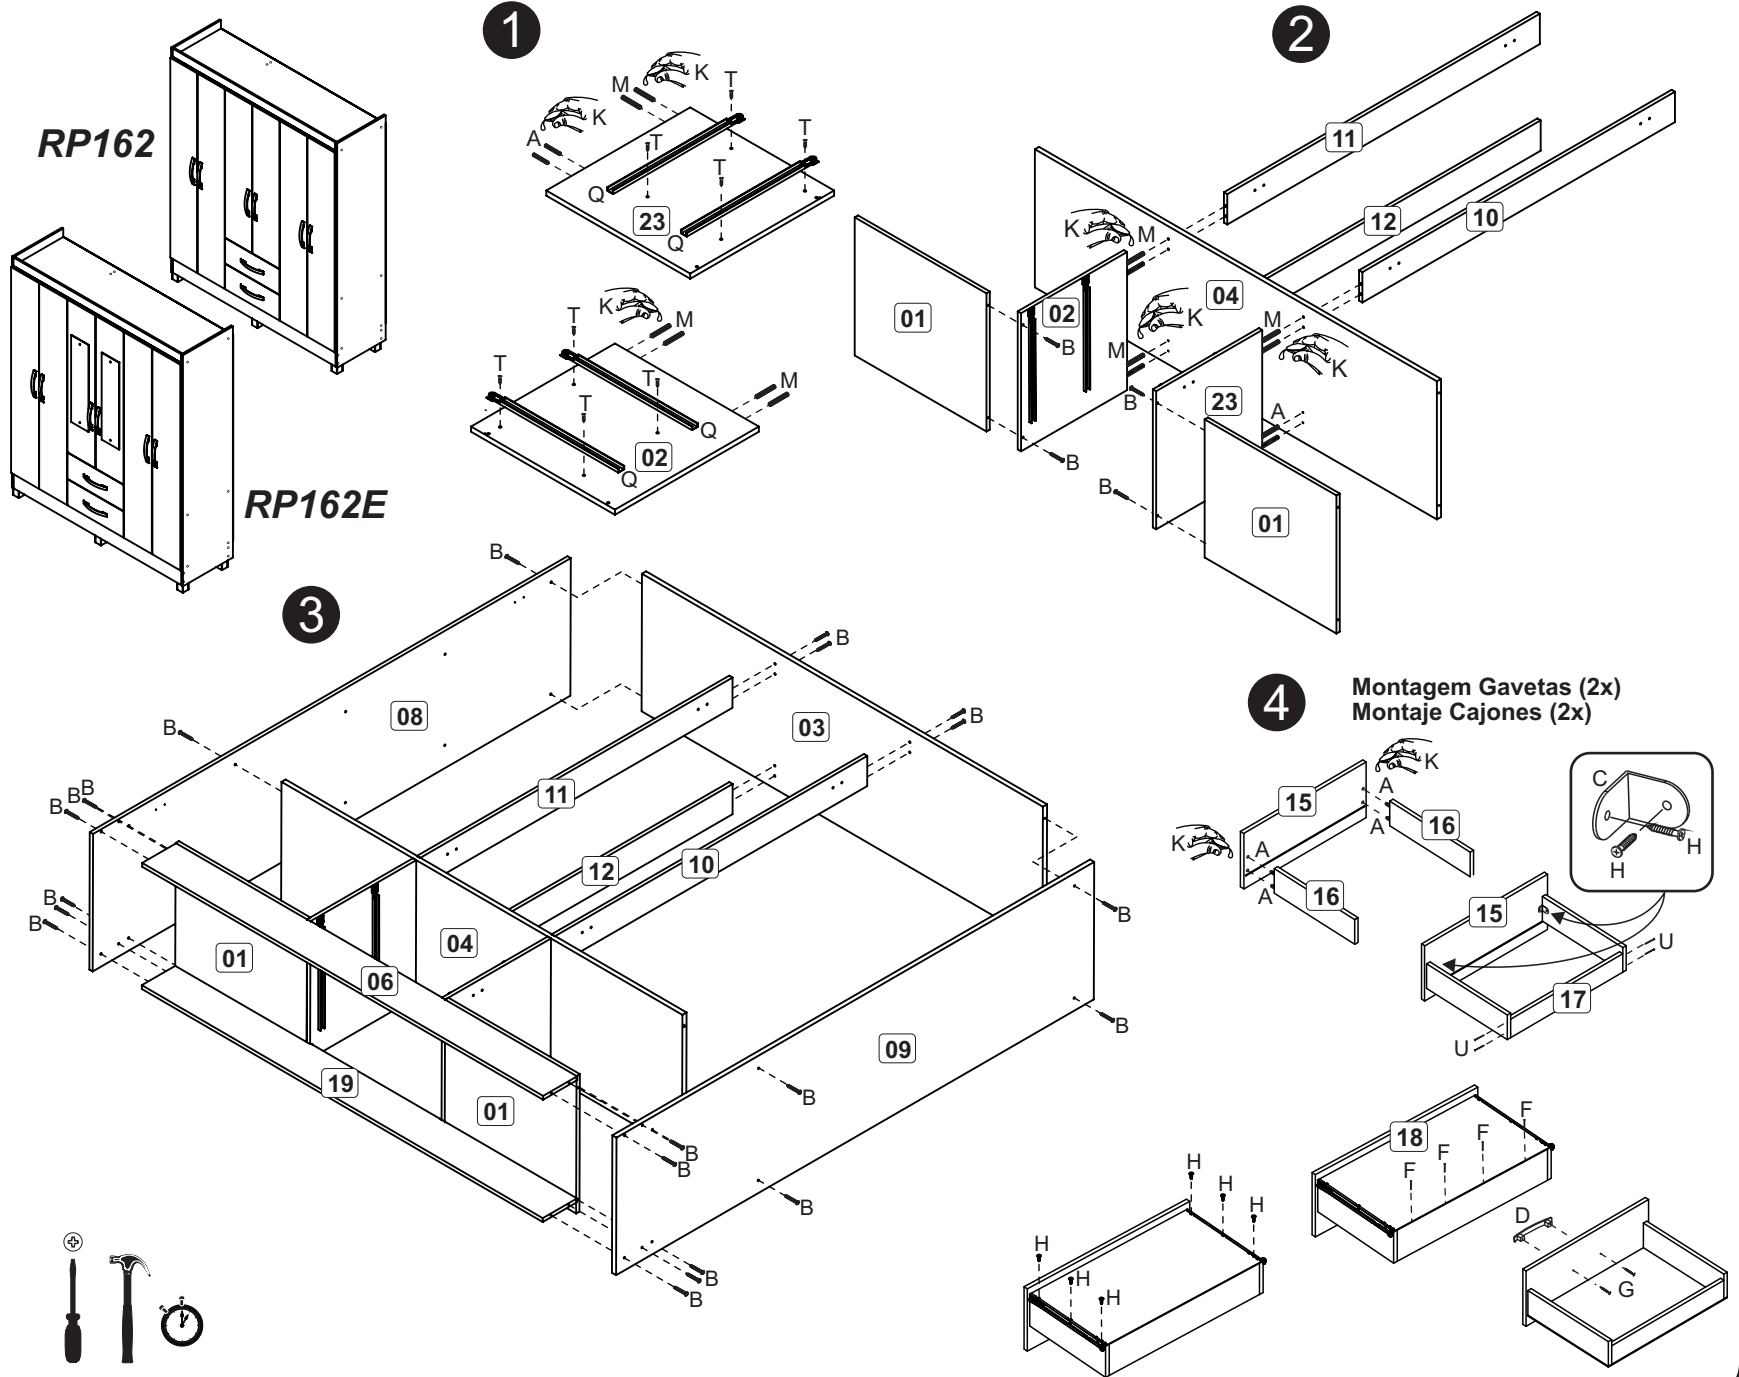

RP162 - Roupeiro Milano 6 Portas e 2 Gavetas com pés / Ropero Milano 6 Puertas y 2 Cajones con patas

RP162E - Roupeiro Milano 6 Portas e 2 Gavetas com pés e espelho / Ropero Milano 6 Puertas y 2 Cajones con patas y espejo

A		6x30	10
B		3,5x40	30
C		Cantoneira 22x22 Pieza L metal 22x22	12
D		Puxador 128mm Tirador 128mm	08
E		3,5x20	04
F		10x10	60
G		3,5x25	16
H		3,5x12	106
I		3,5x12	12
J		Calço/Dobradilha Bisagra con base	16
K		Cola Pegamento	01
L		Suporte de prateleira Soporte de repisa	08
M		6x50	06
N		União costas Unión revés	08
O		Suporte cabideiro Soporte perchero	01
P		Suporte cabideiro Soporte perchero	01
Q		Corrediça 350mm Corredera 350mm	02
R		Pé plástico Pata plastica	06
S		Suporte espelho Soporte de espejo	04
T		6,0x10	08
U		13x15	08
V		Perfil H 1540mm	01
W		Suporte cabideiro meia cana Soporte perchero media caña	01