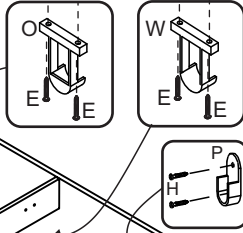

Fixação do Cabideiro
Fijación del Perchero

6

*Distribuição de carga máxima
*Máxima distribución de carga