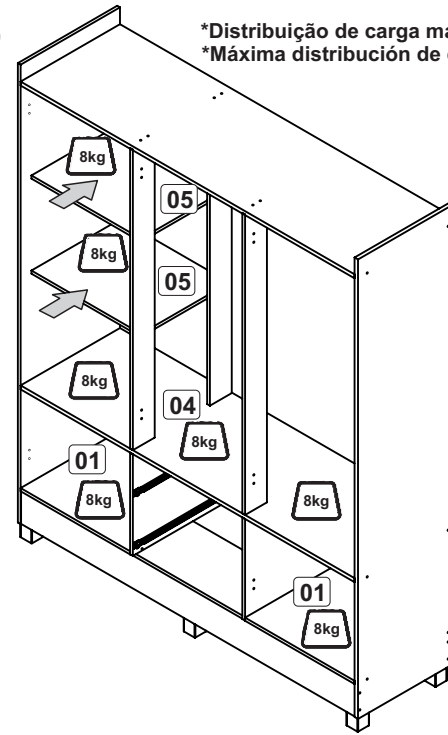

Fixação dos Pés
Fijación de las Patas

5

Fixação do Cabideiro
Fijación del Perchero

6

*Distribuição de carga máxima
*Máxima distribución de carga

7

8

9

*Espelho vendido separadamente
*Espejo se vende por separado

Fixação do Espelho
Fijación de Espejo

Lista de Peças/Lista de Piezas

1. Base/Base (476x432x12mm) - 2x
2. Divisória esquerda/Divisória izquierda (385x432x12mm) - 1x
3. Base Superior/Base Superior (1452x432x12mm) - 1x
4. Base Central/Base Central (1452x432x12mm) - 1x
5. Prateleira/Repisa (476x360x12mm) - 2x
6. Rodapé/Zócalo (1452x124x12mm) - 1x
7. Rodaforro/Dellante Superior (1452x65x12mm) - 1x
8. Lateral esquerda/Lateral izquierda (1730x432x12mm) - 1x
9. Lateral direita/Lateral derecha (1730x432x12mm) - 1x
10. Pilastra frontal direita/Pilastra delantera derecha (1132x95x12mm) - 1x
11. Pilastra frontal esquerda/Pilastra delantera izquierda (1132x95x12mm) - 1x
12. Pilastra trasera/Repisa (1132x95x12mm) - 1x
13. Porta/Puerta (1539x241x15mm) - 4x
14. Porta/Puerta (1142x241x15mm) - 2x
15. Frente Gaveta/Frente cajón (484x195x15mm) - 2x
16. Lateral Gaveta/Lateral cajón(350x100x15mm) - 4x
17. Batente/Revés cajón (420x90x15mm) - 2x
18. Fundo Gaveta/Fondo Cajón (449x355x3mm) - 2x
19. Rodapé/Zócalo (1452x124x15mm) - 1x
20. Costa/Revés (1540x488x3mm) - 3x
21. Cabideiro/Perchero (965mm) - 1x
22. Espelho (650x150mm) - 2x
23. Divisória direita/Divisória derecha (385x432x12mm) - 1x